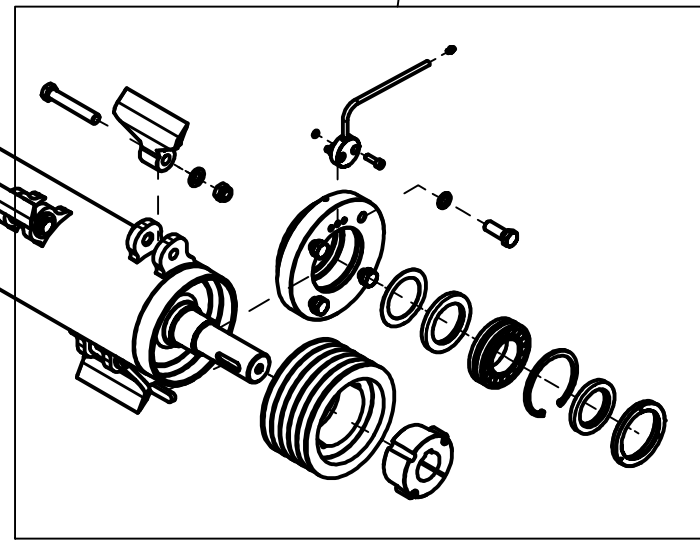

27118003 Rotor

Pos	Qty	Article no	Designation
1	1	2115175	Cotter 14x9 L50 St DIN 6885A
2	1	2553160	Seeger ring A 60x2,0 DIN 471
3	1	2234157	Simmerring Ø60/90x10
4	2	2234161	Simmerring Ø70/100x10 AS
5	8	2422491	Hexagon screw M16x45 EIZn 8.8 DIN 933
6	24	2531078	Washer M16 EIZn DIN 125
7	2	2953322	Roller bearing 22212.EAW33C3 Ø60/110x28
8	2	12712014	Bearing
9	1	12712015	Ring
10	2	12710043	Holding washer
11	2	2473195	Threaded pin M6x6 St DIN 916
12	1	12712017	Rotor Shim 3 mm
13	1	12712033	Lubrication adapter
14	1	2478409	Grease nipple, Straight M6
15	24	2112210	Hammer knife
16	2	2553310	Seeger ring I 110x4,0 DIN 472
17	24	2428502	Hexagon screw M16x1,5x100 EIZn 10.9 DIN 960
18	24	2482613	Locking nut M16x1,5 EIZn DIN 985
19	1	2965385	Pulley 190x5 SPB 3020
20	1	2478407	Grease nipple, Straight M8
21	1	2233008	O-ring 8,00x2,00 NBR 70
22	2	2472315	Unbraco cylinder screw M8x25 EIZn DIN 912
23	1	2965321	Bushing Ø50 TL3020
24	1	12712031	Rotor Shim 2 mm
25	1	12712034	Rotor Shim 1 mm
26	1	12711002	Rotor BP280
27	1	12712070	Rotor Shim 5 mm
28	1	12712069	Rotor Shim 4 mm
29	8	2532078	Locking washer M16 EIZn Nord-lock