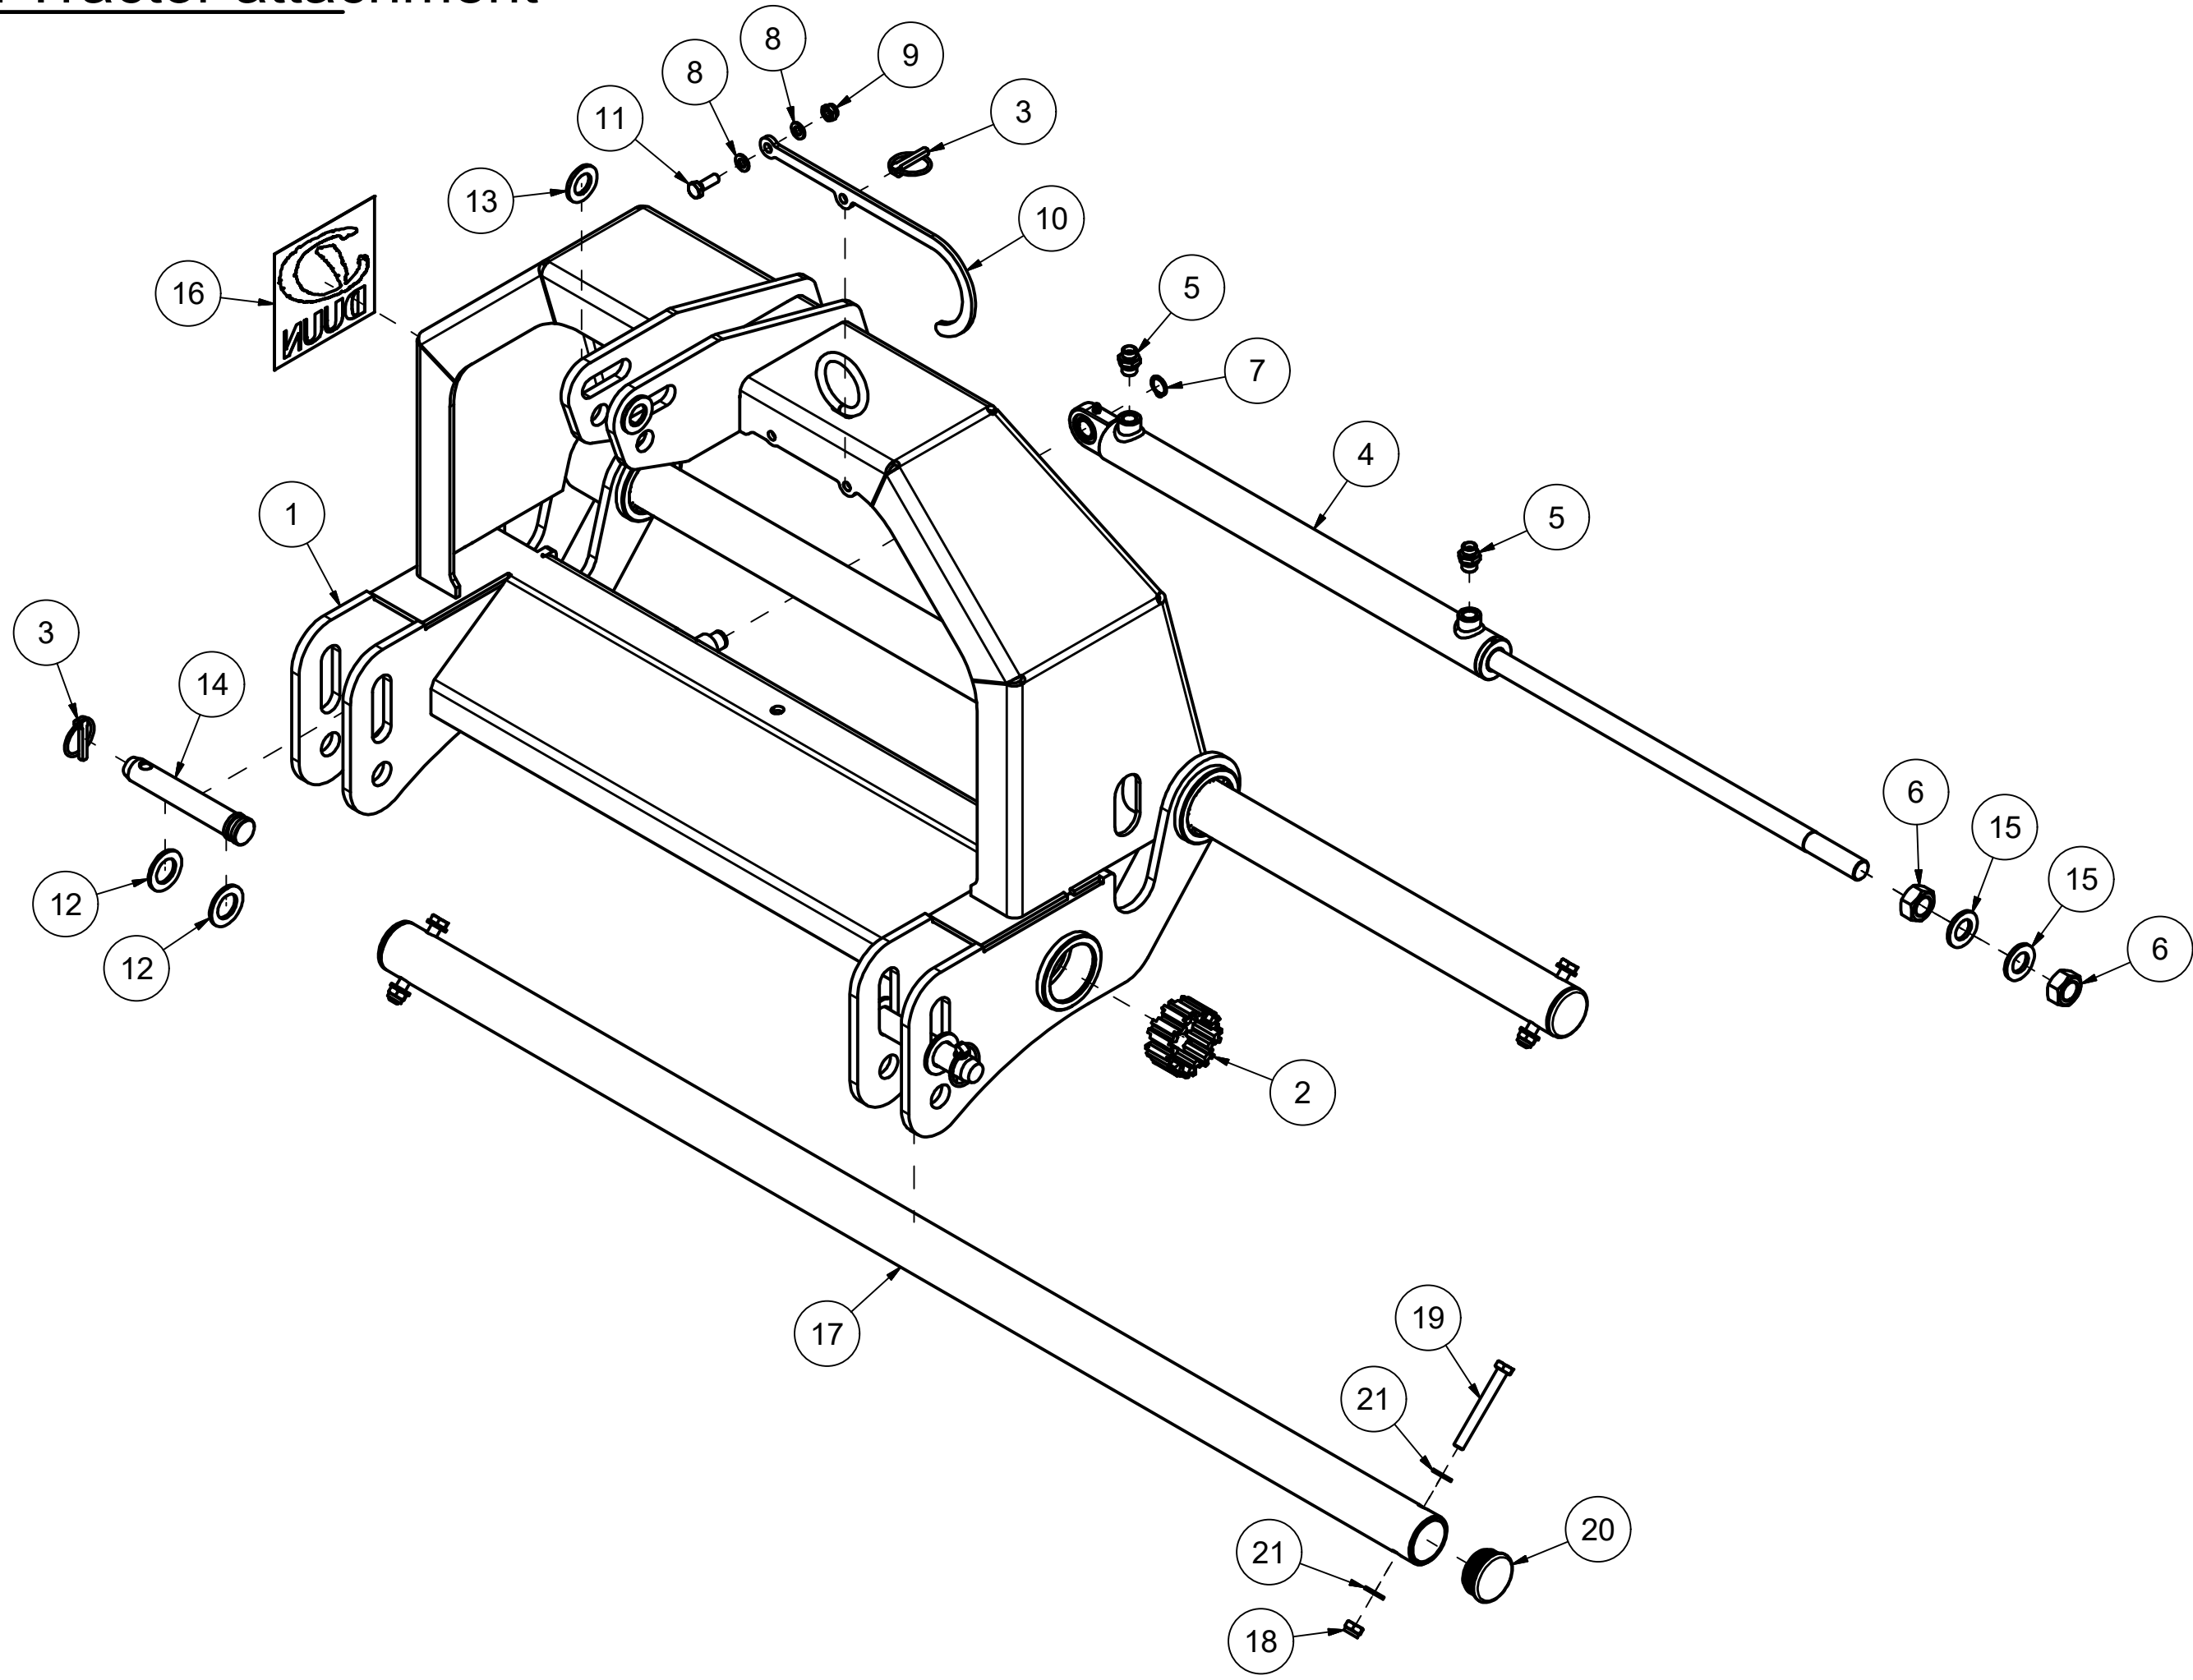

BP280 Spare parts catalogue

Duun Industrier as
7630 Åsen, Norway
www.duun.no

27118001 Hull

Pos	Qty	Article no	Designation
1	1	2935063	Sticker 68x40 CE
2	1	2935185	Sticker 90x48 Crush hazard
3	2	2935186	Sticker 48x90 Keep distance
4	2	2935188	Sticker 135x48 Cut hazard
5	1	12712064	Cover
6	6	2531060	Washer M10 EIZn DIN 125
7	19	2534060	Spring washer M10 EIZn DIN 127
8	6	2422295	Hexagon screw M10x20 EIZn 8.8 DIN 933
9	1	2935189	Sticker 90x48 Belt tightening
10	2	12712039	Skid pad
11	12	2483611	Locking nut M12 EIZn DIN 985
12	12	2531069	Washer M12 EIZn DIN 125
13	12	2344350	Locking screw M12x35 EIZn 8.8 DIN 603
14	13	2422297	Hexagon screw M10x25 EIZn 8.8 DIN 933
15	13	2533060	Body washer M10 EIZn DIN 9021
16	1	12711001	Hull BP280
17	1	2935181	Sticker BP280
18	2	2935088	Sticker 90x48 Crushing hand hazard

27118002 Tractor attachment

Pos	Qty	Article no	Designation
1	1	12710013	Tractor attachment
2	8	2245028	Bearing
3	3	2556142	Linch pin Ø10x40
4	1	2955372	Cylinder Ø40x25 SL500
5	2	2957751	Hexagon nipplel GEK BSP 3/8" L10 ED Ø3,0
6	2	2482617	Hexagon nut M24x1.5 EIZn DIN 934
7	1	2553120	Seegerring A 20x1,2 DIN 471
8	2	2531060	Washer M10 EIZn DIN 125
9	1	2483610	Locking nut M10 EIZn DIN 985
10	1	27121065	Hook
11	1	2422299	Hexagon screw M10x30 EIZn 8.8 DIN 933
12	4	2533097	Washer Ø30/50x3,5
13	2	2533095	Washer Ø26/45x4
14	2	2551732	Drawbar bolt cat. 2 Ø28x134
15	2	2531093	Washer M24 EIZn DIN 125
16	1	2935150	Sticker Duun 160x160
17	2	12712007	Skid tube
18	4	2483611	Locking nut M12 EIZn DIN 985
19	4	2422365	Hexagon screw M12x100 EIZn 8.8 DIN 933
20	4	2245050	End plug Ø60
21	8	2531069	Washer M12 EIZn DIN 125

27118005 Protection chain

Pos	Qty	Article no	Designation
1	11	2483610	Locking nut M10 EIZn DIN 985
2	11	2531060	Washer M10 EIZn DIN 125
3	1	2344330	Locking screw M10x25 EIZn 8.8 DIN 603
4	10	2344332	Locking screw M10x35 EIZn 8.8 DIN 603
5	61	2555015	Chain
6	1	12711004	Rod BP280
7	2	12711006	Attachment rail
8	2	2222180	Rubber plate