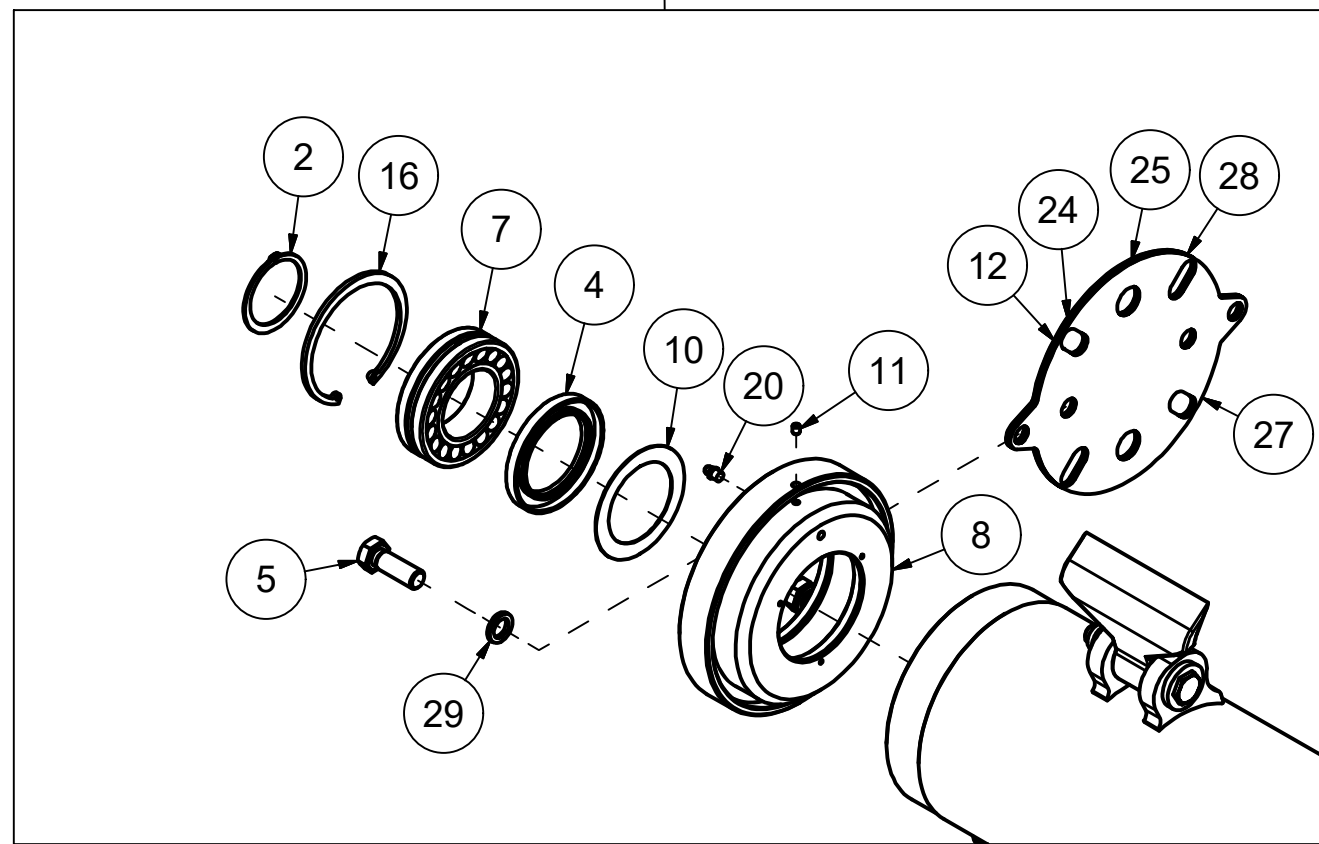

27118003 Rotor

Pos	Qty	Article no	Designation
1	1	2115175	Cotter 14x9 L50 St DIN 6885A
2	1	2553160	Seeger ring A 60x2,0 DIN 471
3	1	2234157	Simmerring Ø60/90x10
4	2	2234161	Simmerring Ø70/100x10 AS
5	8	2422491	Hexagon screw M16x45 EIZn 8.8 DIN 933
6	24	2531078	Washer M16 EIZn DIN 125
7	2	2953322	Roller bearing 22212.EAW33C3 Ø60/110x28
8	2	12712014	Bearing
9	1	12712015	Ring
10	2	12710043	Holding washer
11	2	2473195	Threaded pin M6x6 St DIN 916
12	1	12712017	Rotor Shim 3 mm
13	1	12712033	Lubrication adapter
14	1	2478409	Grease nipple, Straight M6
15	24	2112210	Hammer knife
16	2	2553310	Seeger ring I 110x4,0 DIN 472
17	24	2428502	Hexagon screw M16x1,5x100 EIZn 10.9 DIN 960
18	24	2482613	Locking nut M16x1,5 EIZn DIN 985
19	1	2965385	Pulley 190x5 SPB 3020
20	1	2478407	Grease nipple, Straight M8
21	1	2233008	O-ring 8,00x2,00 NBR 70
22	2	2472315	Unbraco cylinder screw M8x25 EIZn DIN 912
23	1	2965321	Bushing Ø50 TL3020
24	1	12712031	Rotor Shim 2 mm
25	1	12712034	Rotor Shim 1 mm
26	1	12711002	Rotor BP280
27	1	12712070	Rotor Shim 5 mm
28	1	12712069	Rotor Shim 4 mm
29	8	2532078	Locking washer M16 EIZn Nord-lock