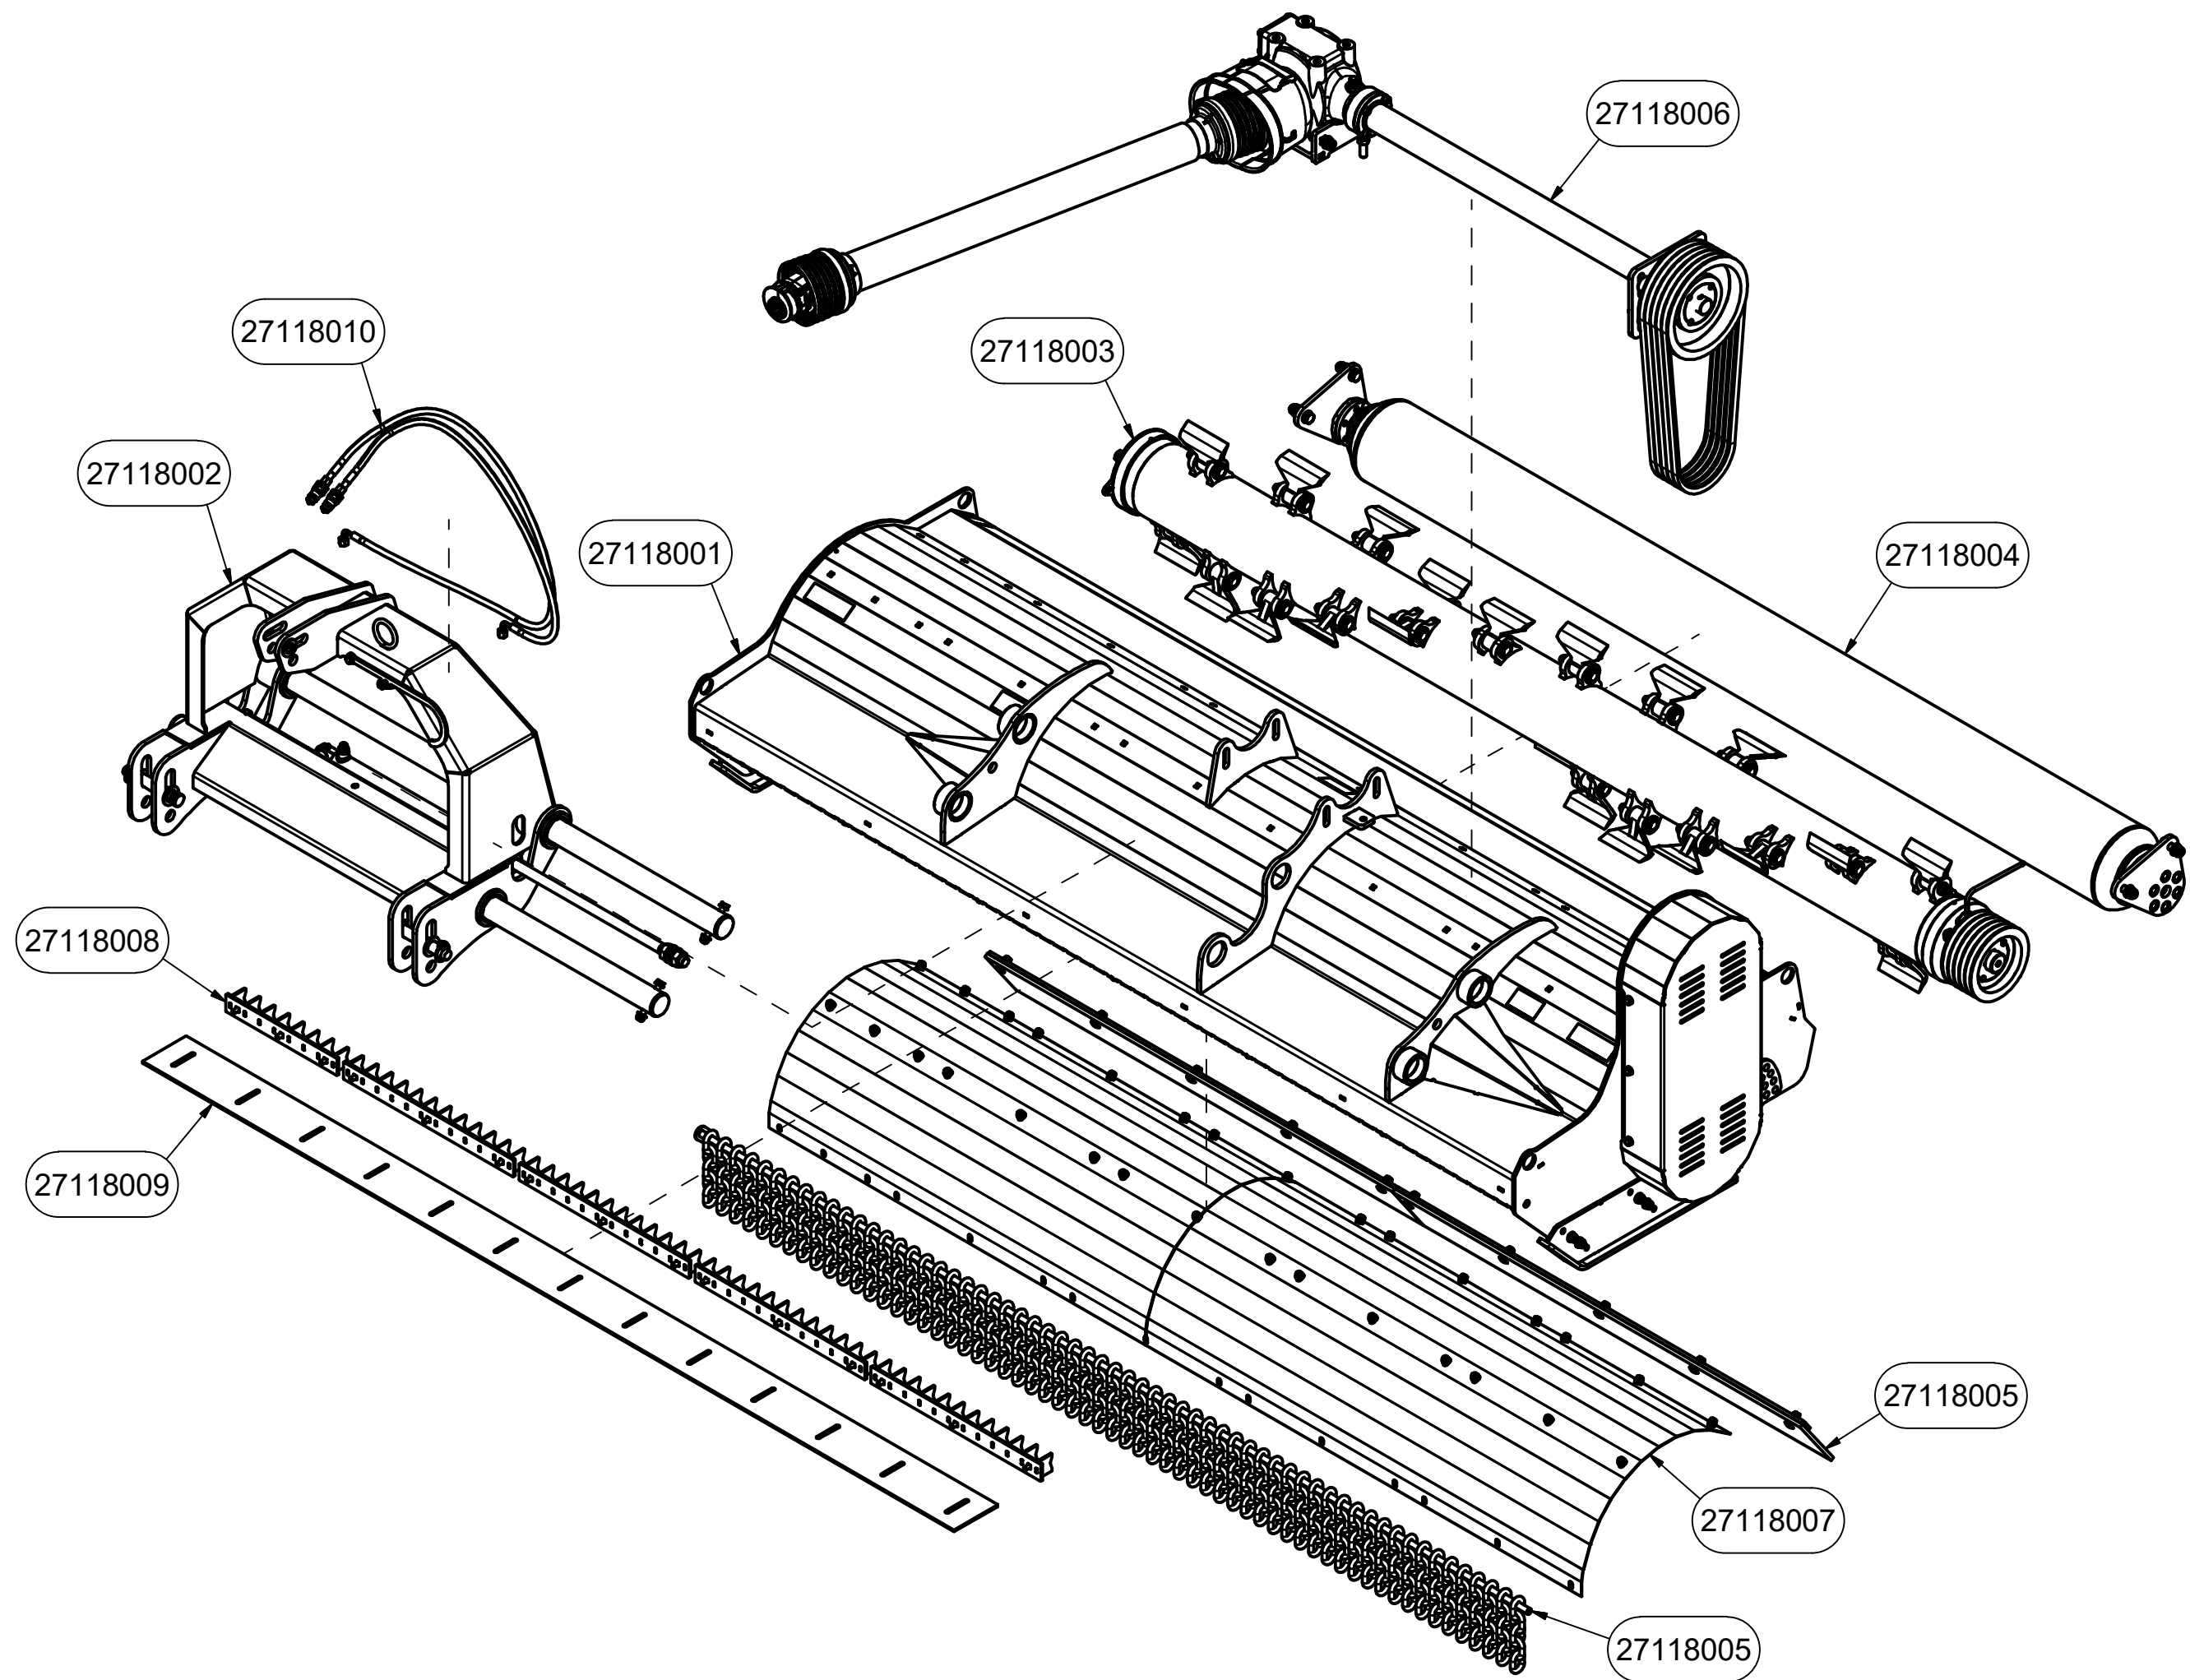

BP280 Spare parts catalogue

Duun Industrier as
7630 Åsen, Norway
www.duun.no

27118001 Hull

Pos	Qty	Article no	Designation
1	1	2935063	Sticker 68x40 CE
2	1	2935185	Sticker 90x48 Crush hazard
3	2	2935186	Sticker 48x90 Keep distance
4	2	2935188	Sticker 135x48 Cut hazard
5	1	12712064	Cover
6	6	2531060	Washer M10 EIZn DIN 125
7	19	2534060	Spring washer M10 EIZn DIN 127
8	6	2422295	Hexagon screw M10x20 EIZn 8.8 DIN 933
9	1	2935189	Sticker 90x48 Belt tightening
10	2	12712039	Skid pad
11	12	2483611	Locking nut M12 EIZn DIN 985
12	12	2531069	Washer M12 EIZn DIN 125
13	12	2344350	Locking screw M12x35 EIZn 8.8 DIN 603
14	13	2422297	Hexagon screw M10x25 EIZn 8.8 DIN 933
15	13	2533060	Body washer M10 EIZn DIN 9021
16	1	12711001	Hull BP280
17	1	2935181	Sticker BP280
18	2	2935088	Sticker 90x48 Crushing hand hazard

27118002 Tractor attachment

Pos	Qty	Article no	Designation
1	1	12710013	Tractor attachment
2	8	2245028	Bearing
3	3	2556142	Linch pin Ø10x40
4	1	2955372	Cylinder Ø40x25 SL500
5	2	2957751	Hexagon nipplel GEK BSP 3/8" L10 ED Ø3,0
6	2	2482617	Hexagon nut M24x1.5 EIZn DIN 934
7	1	2553120	Seegerring A 20x1,2 DIN 471
8	2	2531060	Washer M10 EIZn DIN 125
9	1	2483610	Locking nut M10 EIZn DIN 985
10	1	27121065	Hook
11	1	2422299	Hexagon screw M10x30 EIZn 8.8 DIN 933
12	4	2533097	Washer Ø30/50x3,5
13	2	2533095	Washer Ø26/45x4
14	2	2551732	Drawbar bolt cat. 2 Ø28x134
15	2	2531093	Washer M24 EIZn DIN 125
16	1	2935150	Sticker Duun 160x160
17	2	12712007	Skid tube
18	4	2483611	Locking nut M12 EIZn DIN 985
19	4	2422365	Hexagon screw M12x100 EIZn 8.8 DIN 933
20	4	2245050	End plug Ø60
21	8	2531069	Washer M12 EIZn DIN 125