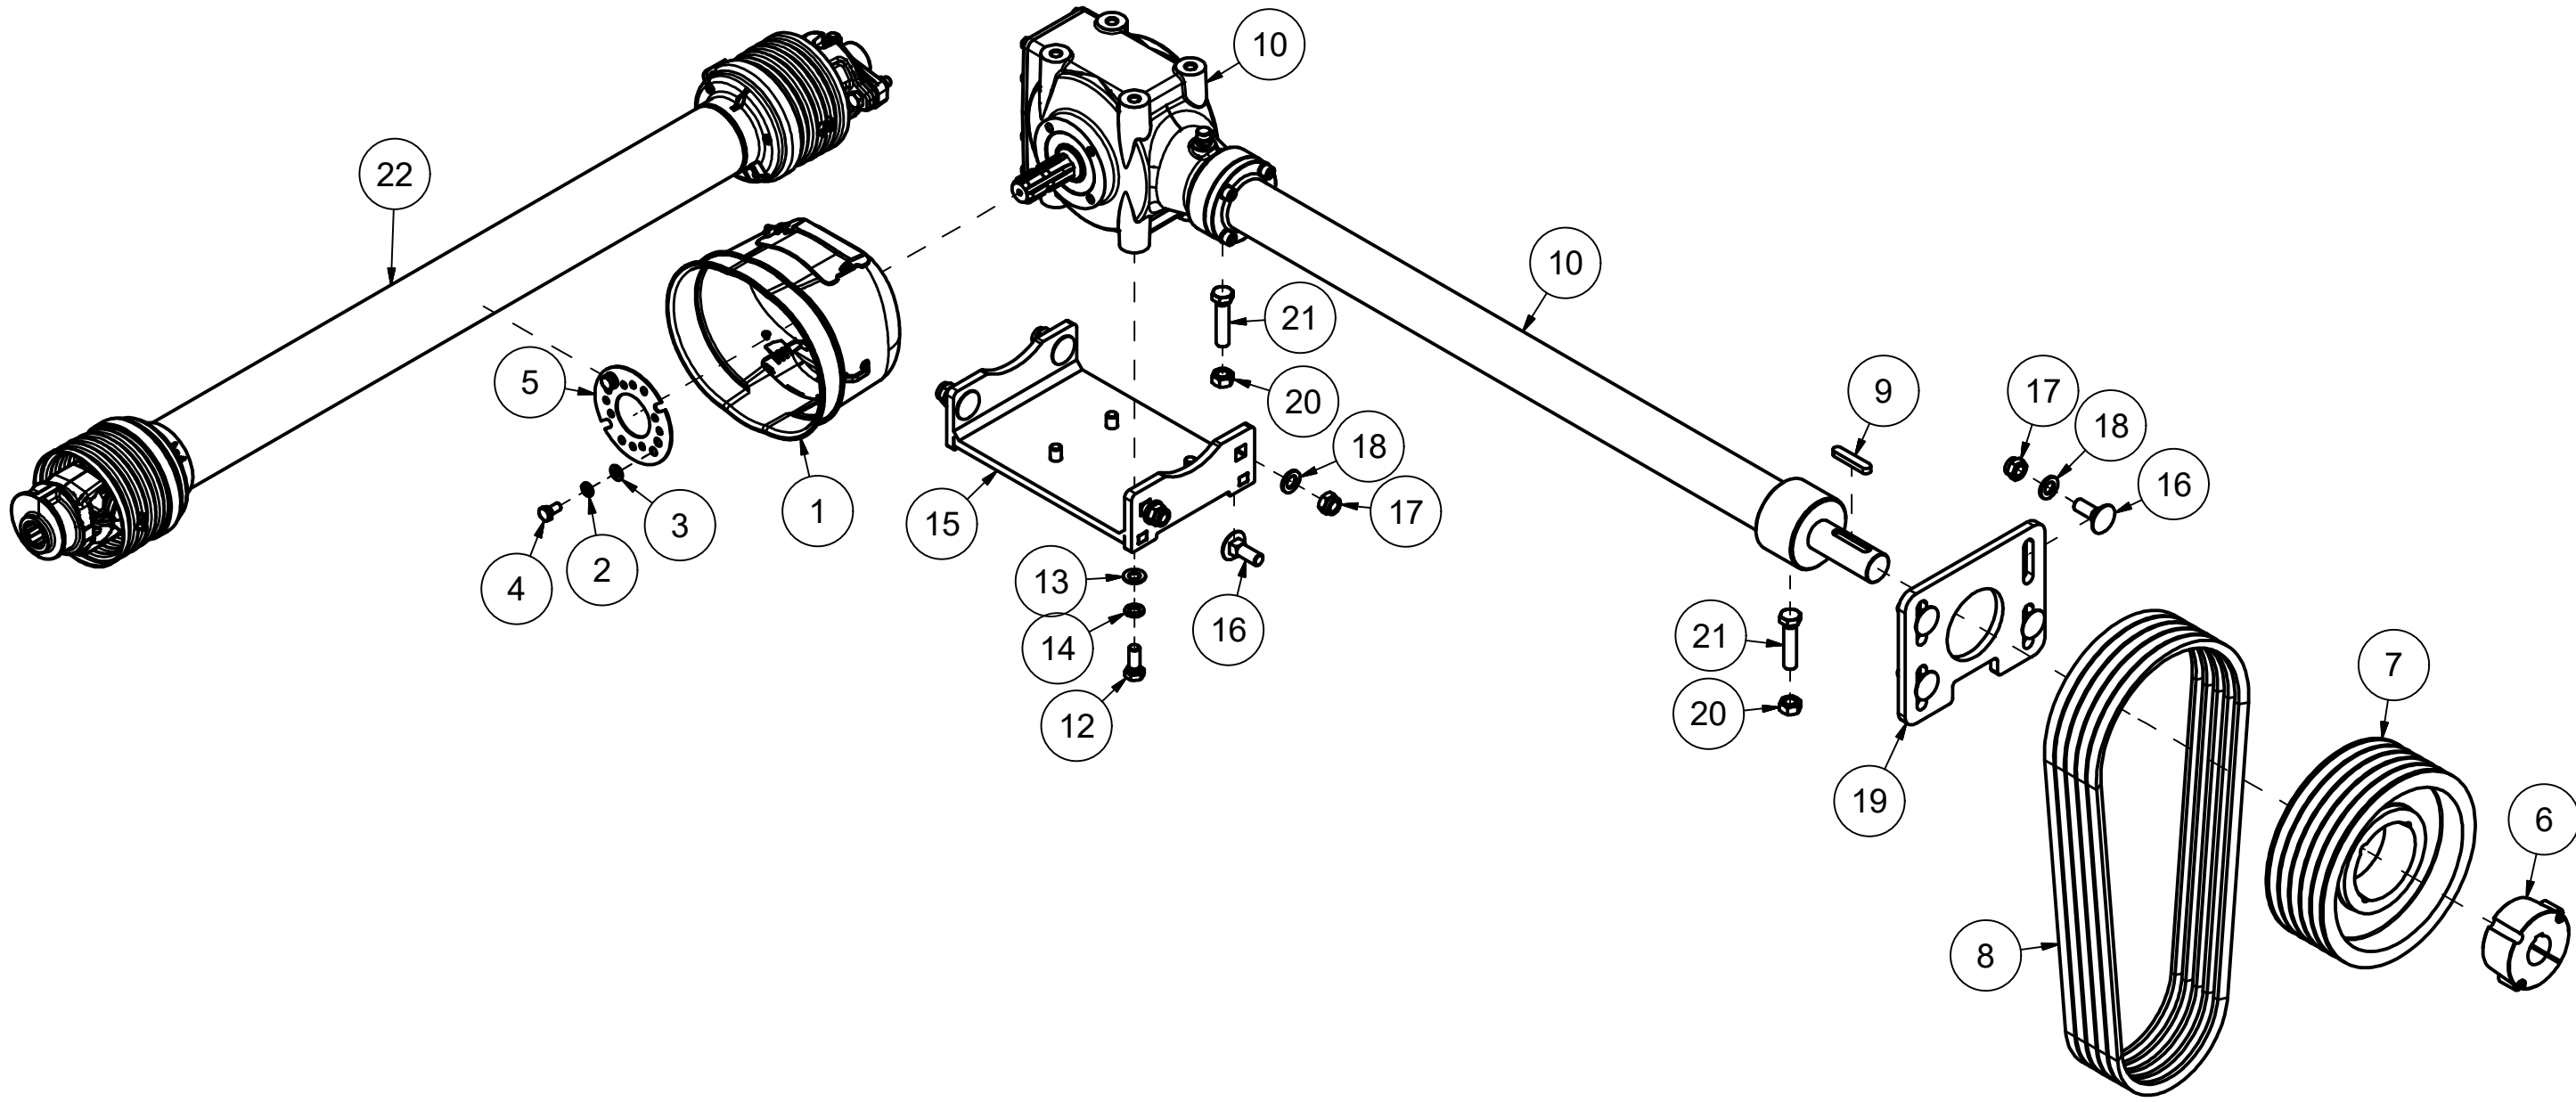

27118006 Gearbox

Pos	Qty	Article no	Designation
1	1	12710027	Safety funnel
2	2	2534060	Spring washer M10 EIZn DIN 127
3	2	2531060	Washer M10 EIZn DIN 125
4	2	2422295	Hexagon screw M10x20 EIZn 8.8 DIN 933
5	1	1312379	Fixing plate for safety funnel
6	1	2965320	Bushing Ø40 TL3020
7	1	2965390	Pulley 265x5 SPB 3020
8	5	2965230	V-belts
9	1	2115164	Cotter 12x8 L63 St DIN 6885A
10	1	2961133	Gearbox 1:2.58 90° with extension L1040
11	2,4 l	5310110	Gear oil
12	4	2422396	Hexagon screw M14x35 EIZn 8.8 DIN 933
13	4	2531072	Washer M14 EIZn DIN 125
14	4	2534072	Spring washer M14 EIZn DIN 127
15	1	12712062	Bracket
16	8	2344491	Locking screw M16x45 EIZn 8.8 DIN 603
17	8	2482613	Locking nut M16x1,5 EIZn DIN 985
18	8	2531078	Washer M16 EIZn DIN 125
19	1	12712028	Bracket
20	2	2481613	Hexagon nut M16 EIZn DIN 934
21	2	2425498	Hexagon screw M16x70 EIZn 8.8 DIN 933
22	1	2962166	Power transmission shaft 3/8" L1210