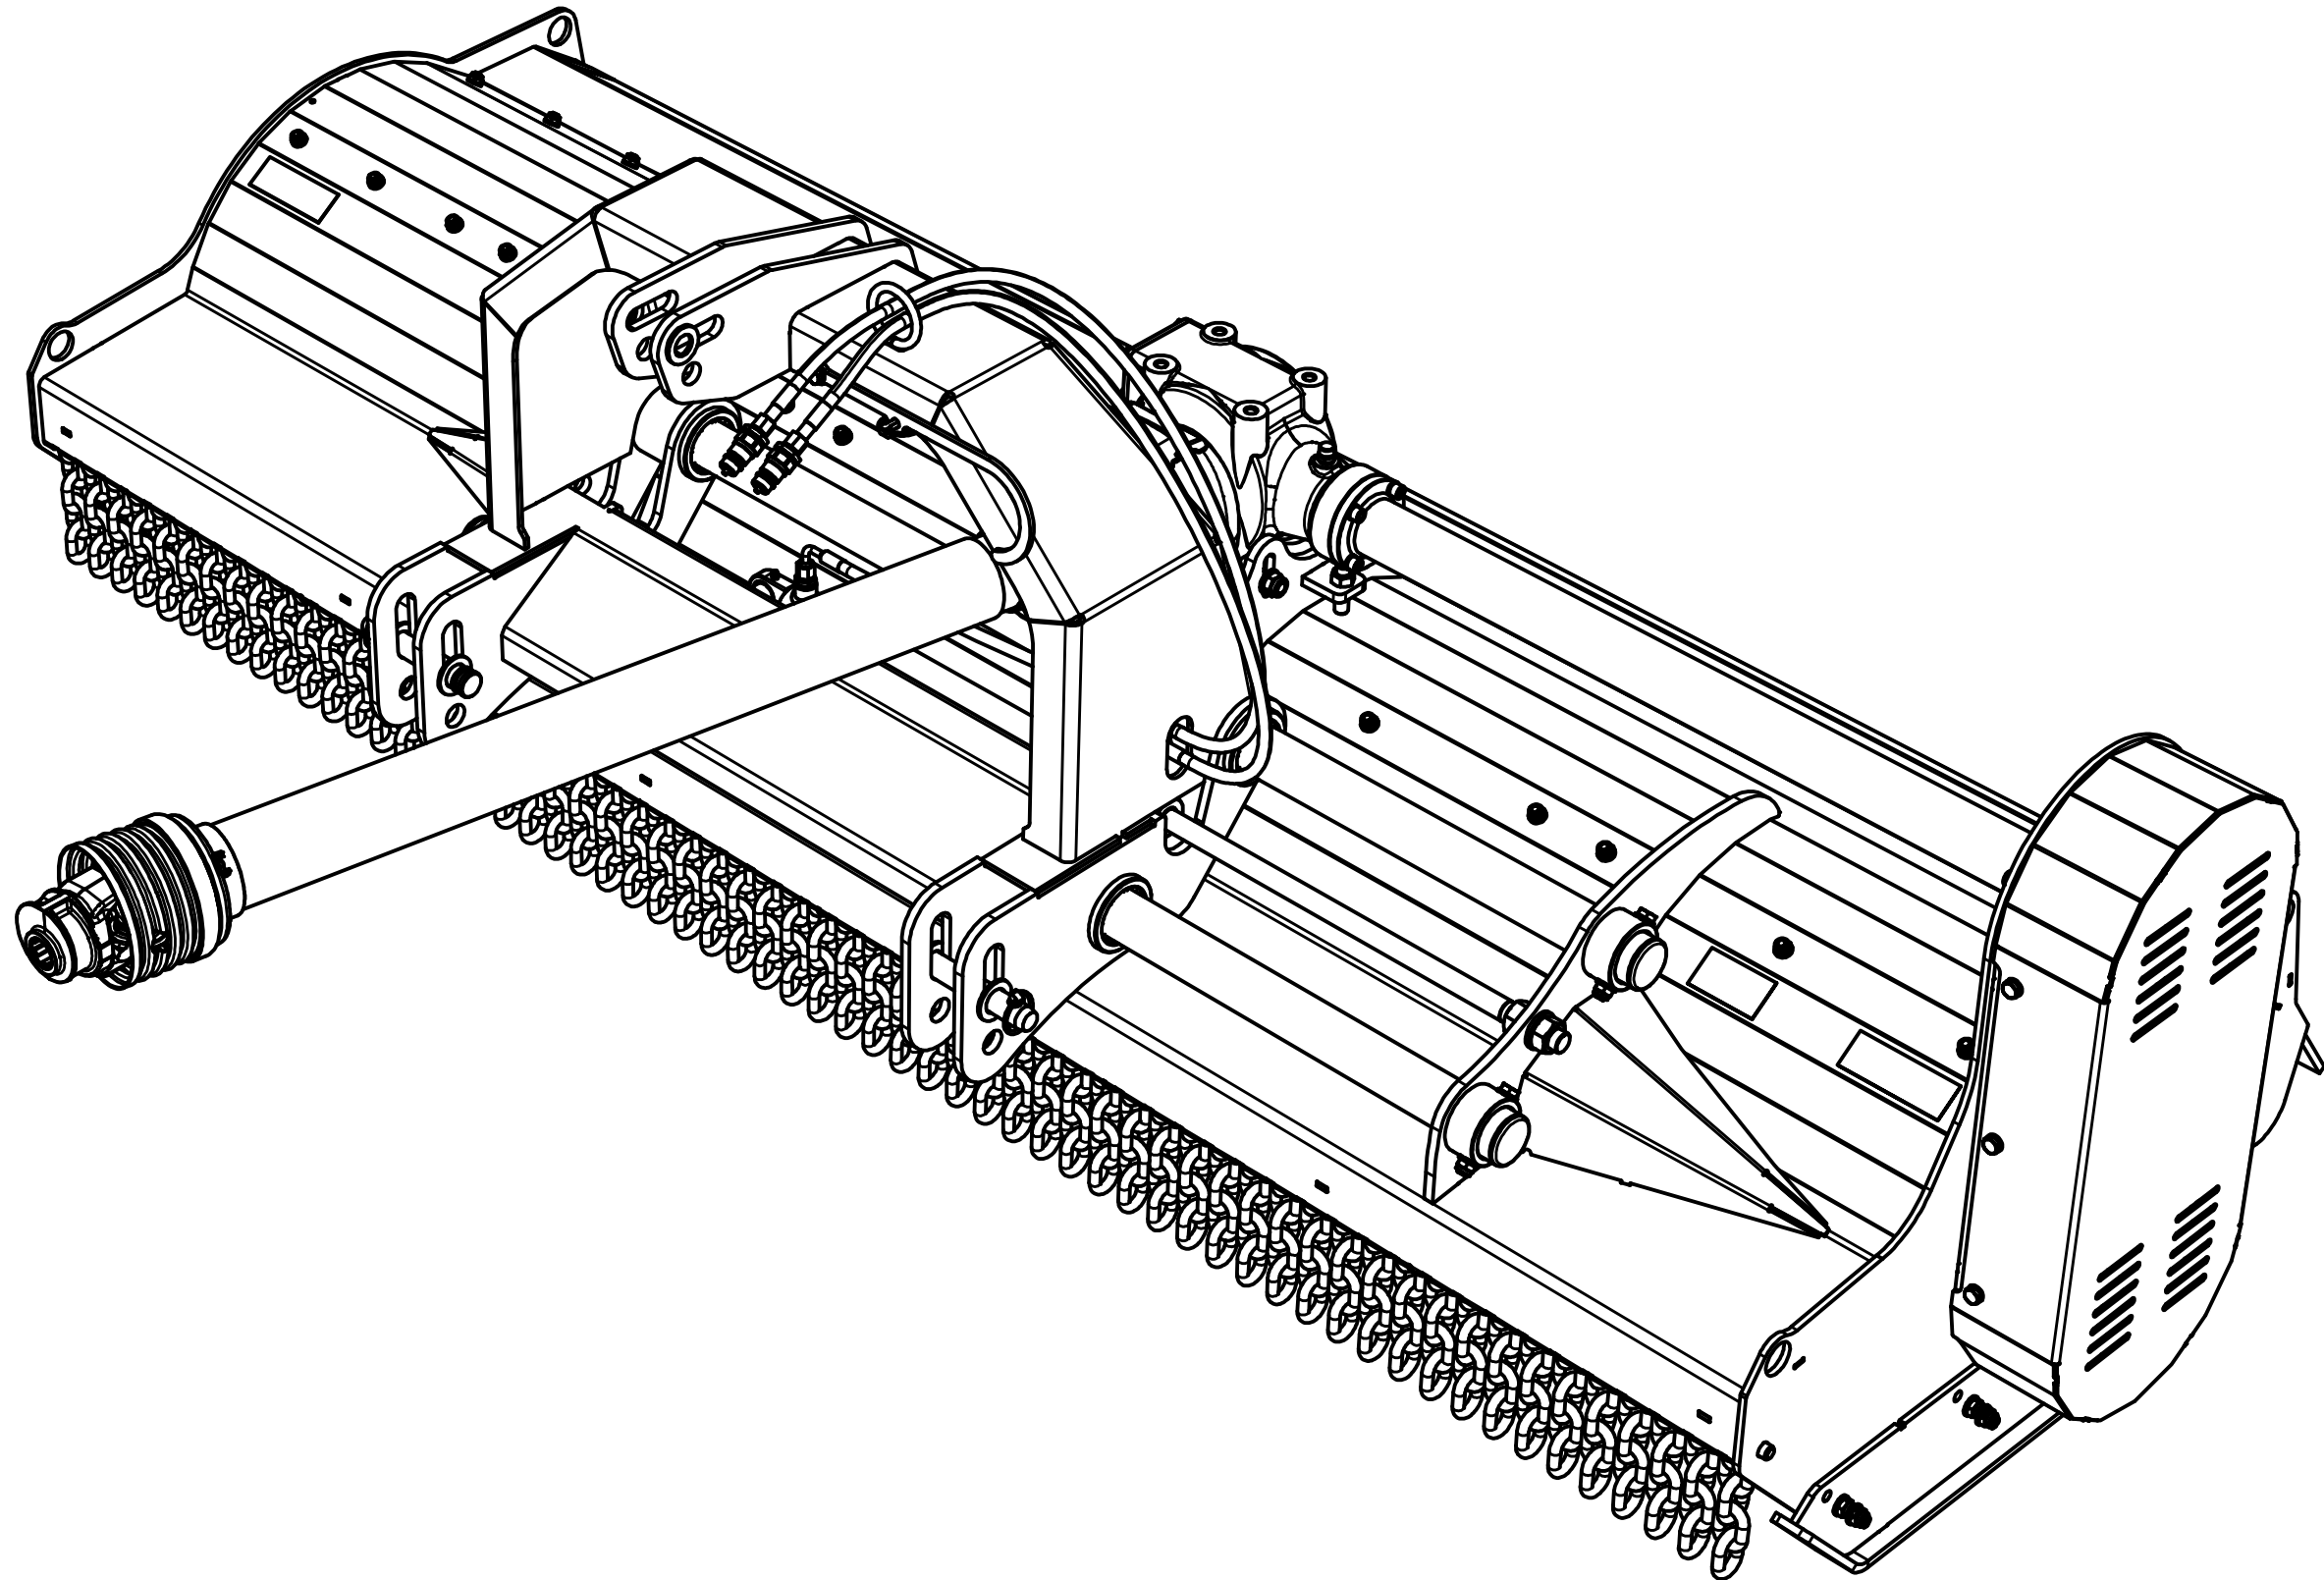

BP280 Spare parts catalogue

Duun Industrier as
7630 Åsen, Norway
www.duun.no

27118001 Hull

Pos	Qty	Article no	Designation
1	1	2935063	Sticker 68x40 CE
2	1	2935185	Sticker 90x48 Crush hazard
3	2	2935186	Sticker 48x90 Keep distance
4	2	2935188	Sticker 135x48 Cut hazard
5	1	12712064	Cover
6	6	2531060	Washer M10 EIZn DIN 125
7	19	2534060	Spring washer M10 EIZn DIN 127
8	6	2422295	Hexagon screw M10x20 EIZn 8.8 DIN 933
9	1	2935189	Sticker 90x48 Belt tightening
10	2	12712039	Skid pad
11	12	2483611	Locking nut M12 EIZn DIN 985
12	12	2531069	Washer M12 EIZn DIN 125
13	12	2344350	Locking screw M12x35 EIZn 8.8 DIN 603
14	13	2422297	Hexagon screw M10x25 EIZn 8.8 DIN 933
15	13	2533060	Body washer M10 EIZn DIN 9021
16	1	12711001	Hull BP280
17	1	2935181	Sticker BP280
18	2	2935088	Sticker 90x48 Crushing hand hazard

27118002 Tractor attachment

Pos	Qty	Article no	Designation
1	1	12710013	Tractor attachment
2	8	2245028	Bearing
3	3	2556142	Linch pin Ø10x40
4	1	2955372	Cylinder Ø40x25 SL500
5	2	2957751	Hexagon nipplel GEK BSP 3/8" L10 ED Ø3,0
6	2	2482617	Hexagon nut M24x1.5 EIZn DIN 934
7	1	2553120	Seegerring A 20x1,2 DIN 471
8	2	2531060	Washer M10 EIZn DIN 125
9	1	2483610	Locking nut M10 EIZn DIN 985
10	1	27121065	Hook
11	1	2422299	Hexagon screw M10x30 EIZn 8.8 DIN 933
12	4	2533097	Washer Ø30/50x3,5
13	2	2533095	Washer Ø26/45x4
14	2	2551732	Drawbar bolt cat. 2 Ø28x134
15	2	2531093	Washer M24 EIZn DIN 125
16	1	2935150	Sticker Duun 160x160
17	2	12712007	Skid tube
18	4	2483611	Locking nut M12 EIZn DIN 985
19	4	2422365	Hexagon screw M12x100 EIZn 8.8 DIN 933
20	4	2245050	End plug Ø60
21	8	2531069	Washer M12 EIZn DIN 125