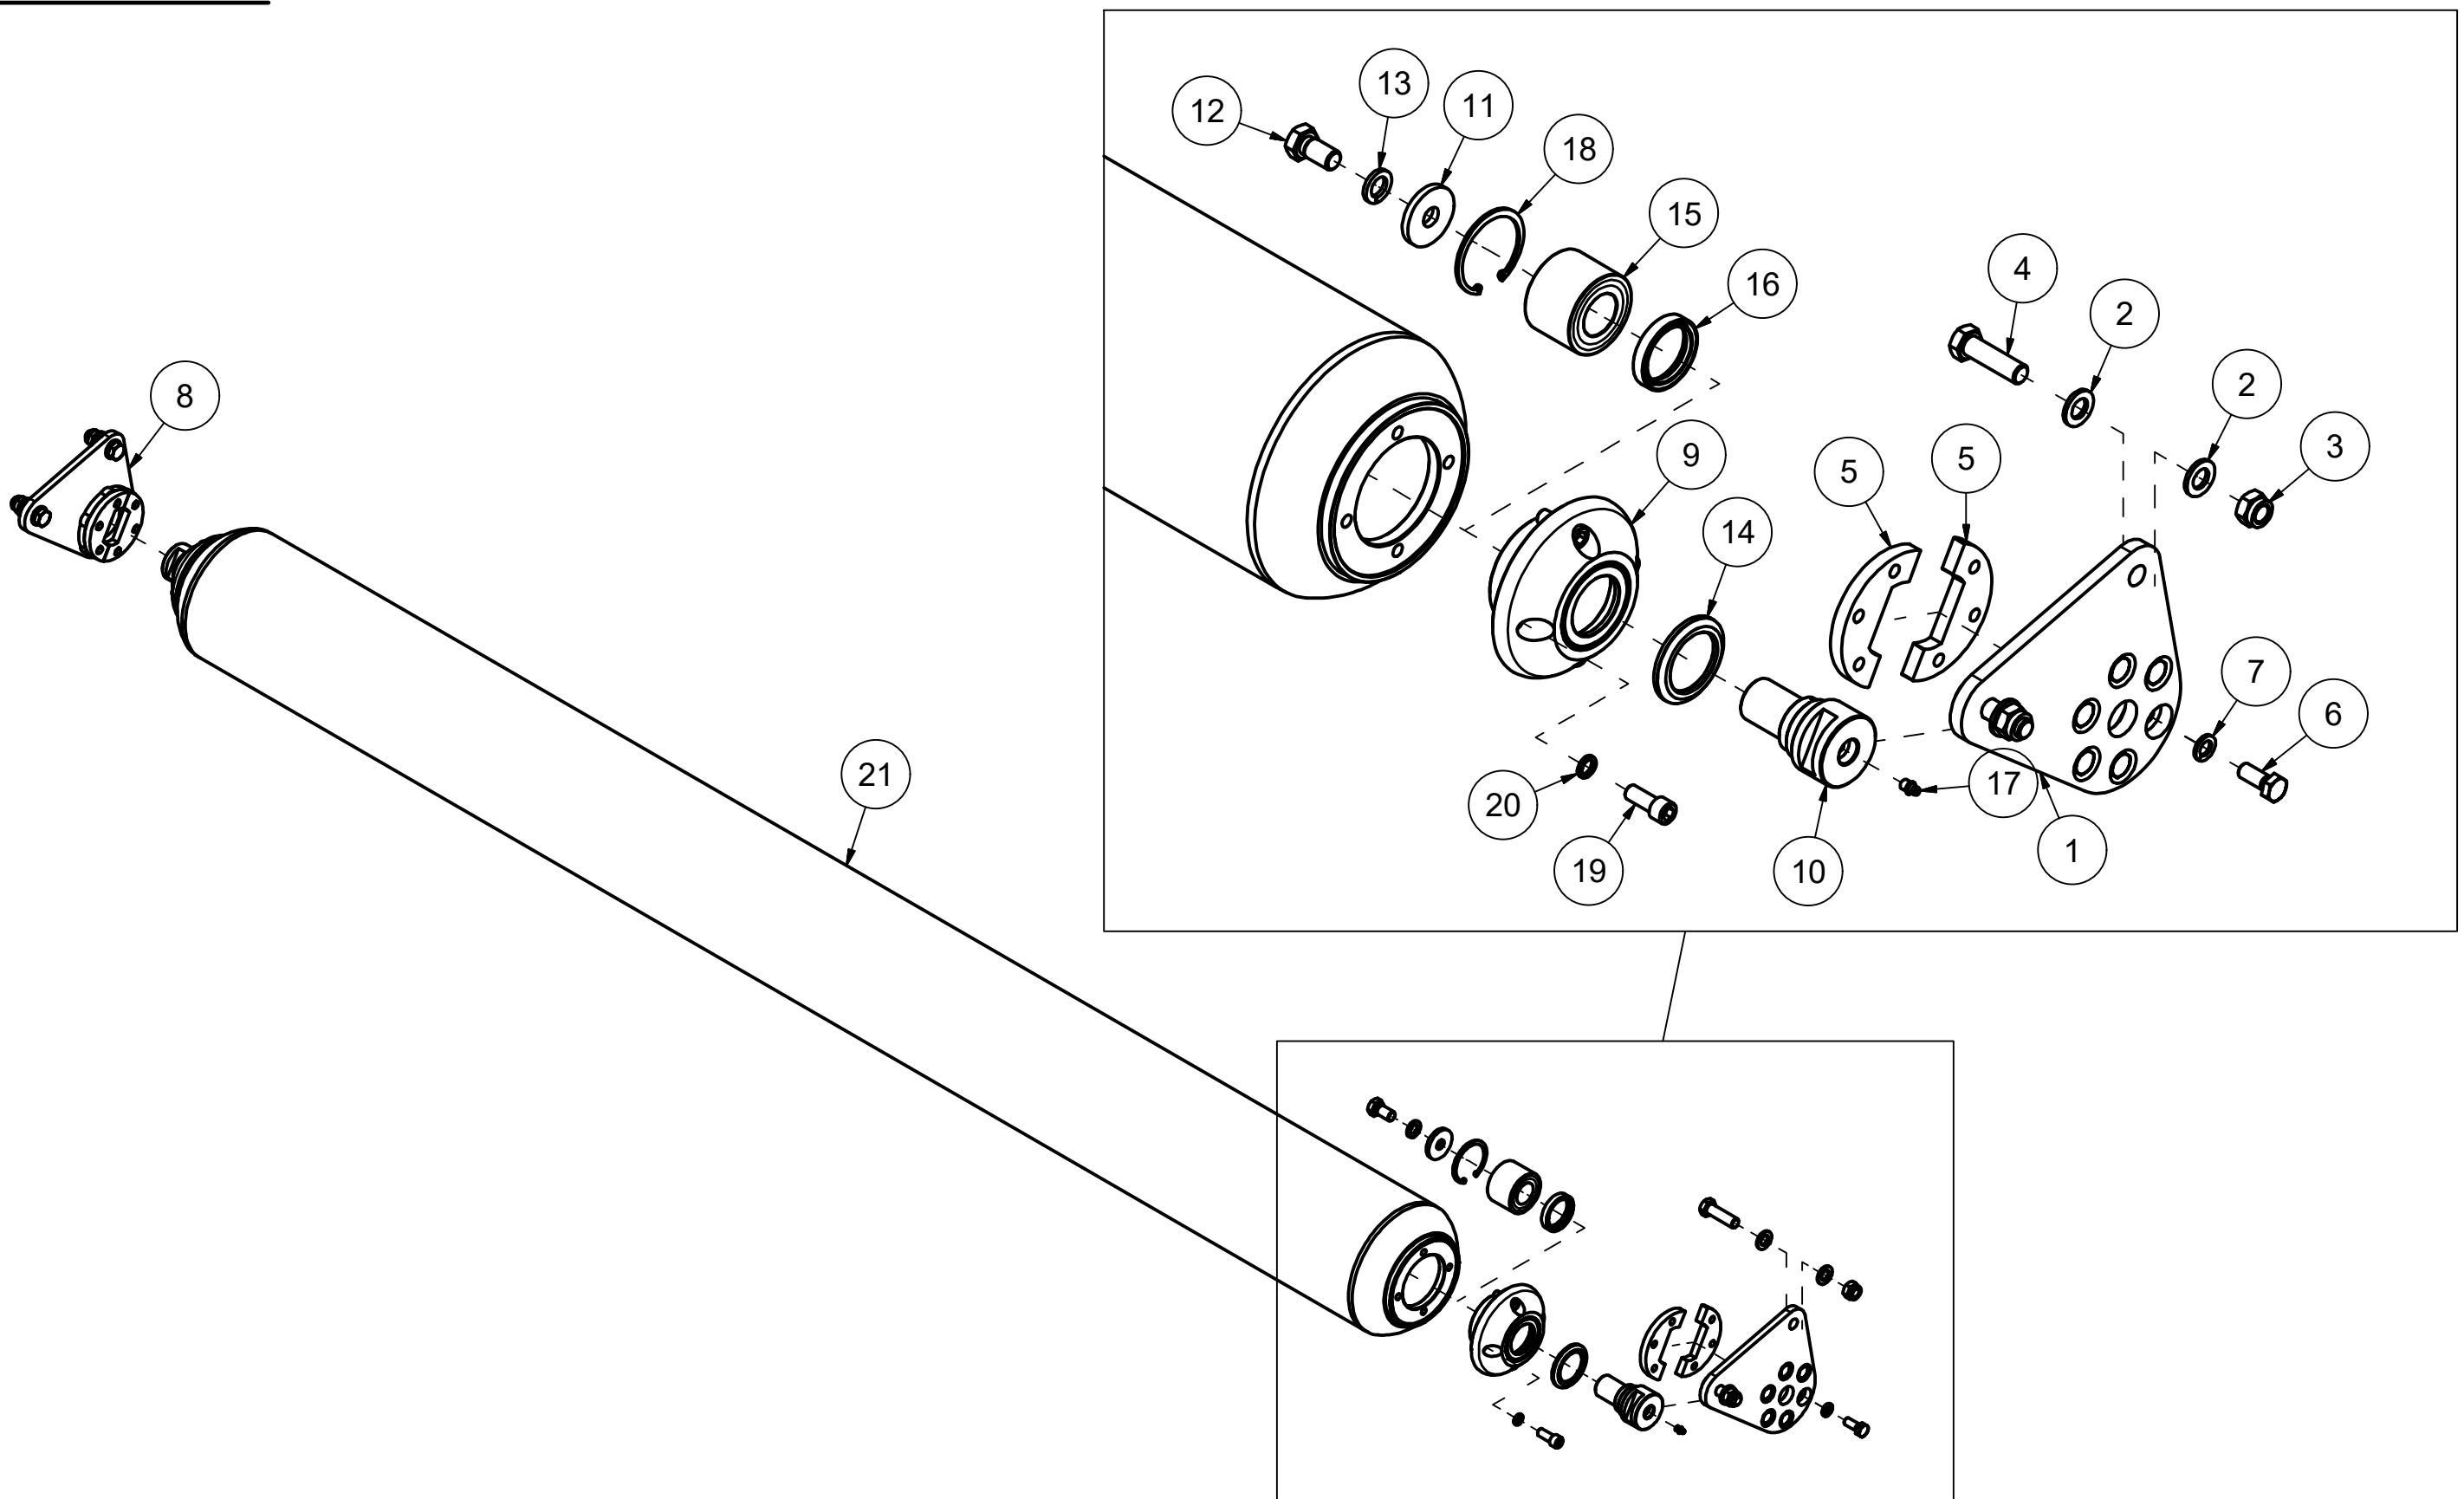

27118004 Roller

Pos	Qty	Article no	Designation
1	1	12712013	Left side bracket
2	8	2531078	Washer M16 EIZn DIN 125
3	4	2483613	Locking nut M16 EIZn DIN 985
4	4	2422494	Hexagon screw M16x55 EIZn 8.8 DIN 931
5	4	12712054	Fixation bracket
6	12	2422348	Hexagon screw M12x30 EIZn 8.8 DIN 933
7	12	2534069	Spring washer M12 EIZn DIN 127
8	1	12712018	Right side bracket
9	2	12712052	Bearing
10	2	12712053	Shaft
11	2	12712057	Washer Ø16/50x6
12	2	2422485	Hexagon screw M16x30 EIZn 8.8 DIN 933
13	2	2534078	Spring washer M16 EIZn DIN 127
14	2	2232350	Sealing Ø50x72x5,5 9RB
15	2	2953323	Bearing Ø35/68x48
16	2	2234151	Simmerring Ø45/60x10
17	2	2478407	Grease nipple, Straight M8
18	2	2553268	Seeger ring I 68x2,5 DIN 472
19	8	2477348	Unbraco cylinder screw M12x30 EIZn DIN 912
20	8	2534070	Spring washer M12 EIZn DIN 7980
21	1	12711003	Roller BP280