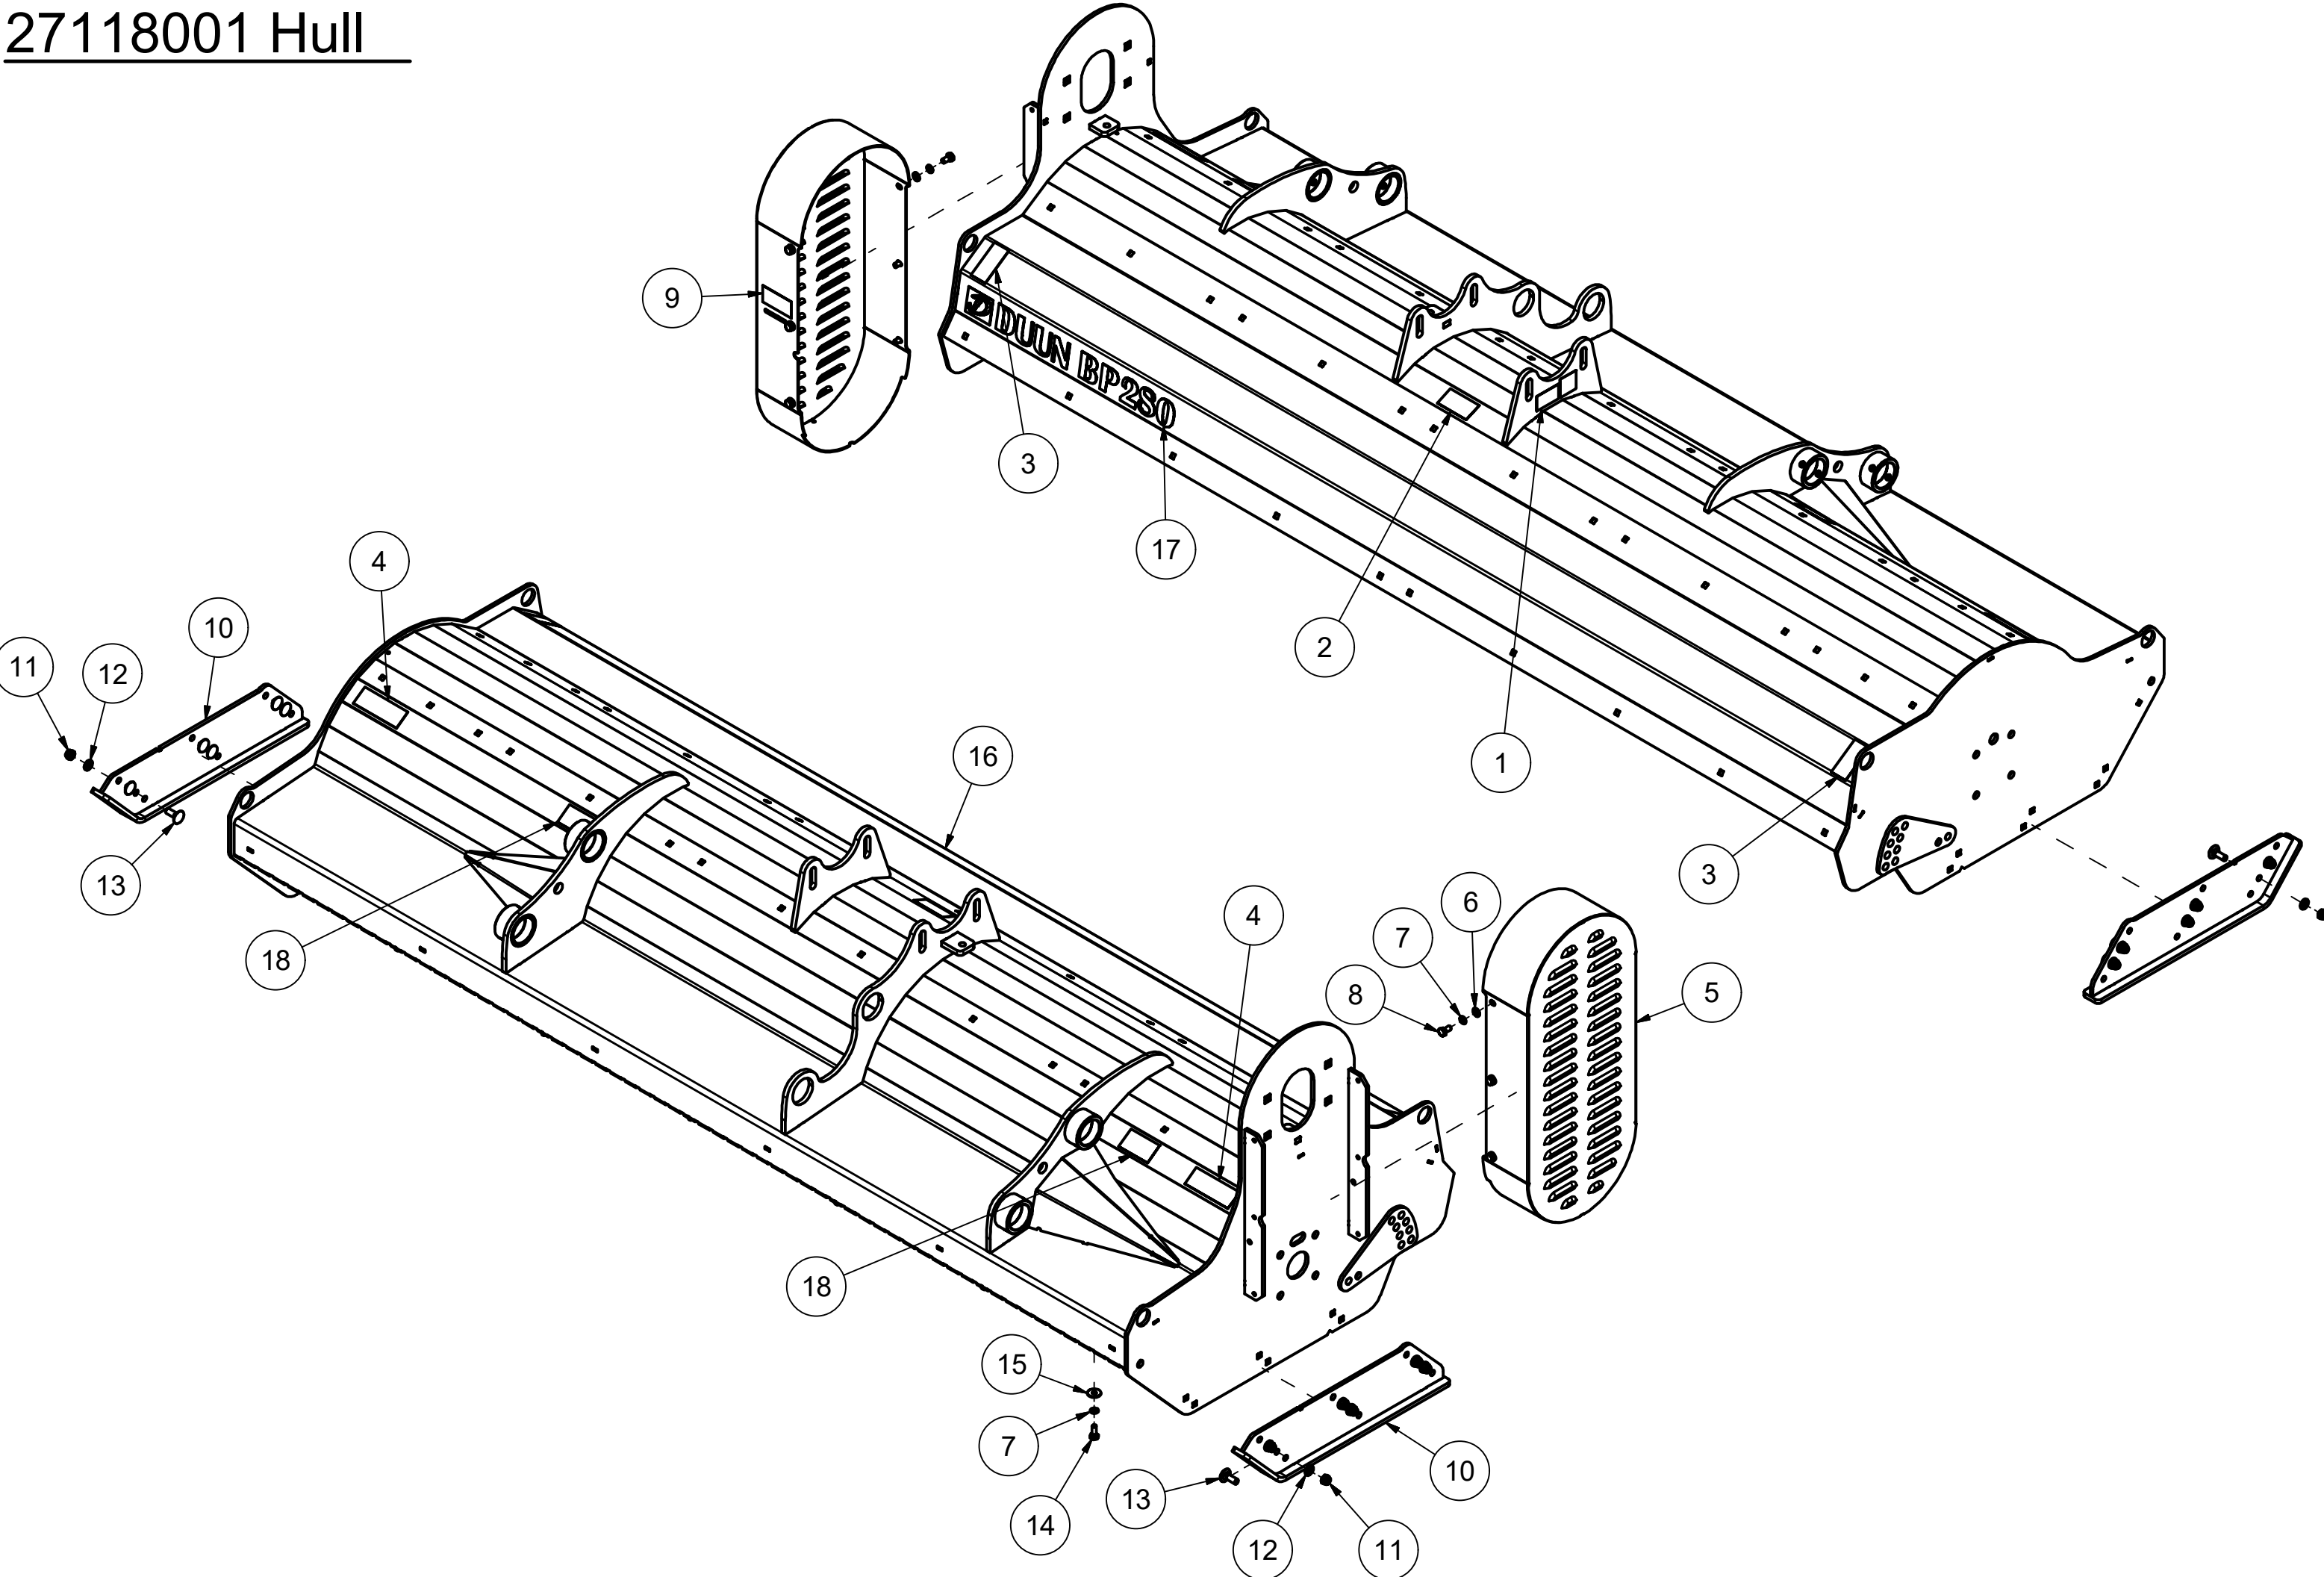

BP280 Spare parts catalogue

Duun Industrier as
7630 Åsen, Norway
www.duun.no

27118001 Hull

Pos	Qty	Article no	Designation
1	1	2935063	Sticker 68x40 CE
2	1	2935185	Sticker 90x48 Crush hazard
3	2	2935186	Sticker 48x90 Keep distance
4	2	2935188	Sticker 135x48 Cut hazard
5	1	12712064	Cover
6	6	2531060	Washer M10 EIZn DIN 125
7	19	2534060	Spring washer M10 EIZn DIN 127
8	6	2422295	Hexagon screw M10x20 EIZn 8.8 DIN 933
9	1	2935189	Sticker 90x48 Belt tightening
10	2	12712039	Skid pad
11	12	2483611	Locking nut M12 EIZn DIN 985
12	12	2531069	Washer M12 EIZn DIN 125
13	12	2344350	Locking screw M12x35 EIZn 8.8 DIN 603
14	13	2422297	Hexagon screw M10x25 EIZn 8.8 DIN 933
15	13	2533060	Body washer M10 EIZn DIN 9021
16	1	12711001	Hull BP280
17	1	2935181	Sticker BP280
18	2	2935088	Sticker 90x48 Crushing hand hazard

27118002 Tractor attachment

Pos	Qty	Article no	Designation
1	1	12710013	Tractor attachment
2	8	2245028	Bearing
3	3	2556142	Linch pin Ø10x40
4	1	2955372	Cylinder Ø40x25 SL500
5	2	2957751	Hexagon nipplel GEK BSP 3/8" L10 ED Ø3,0
6	2	2482617	Hexagon nut M24x1.5 EIZn DIN 934
7	1	2553120	Seegerring A 20x1,2 DIN 471
8	2	2531060	Washer M10 EIZn DIN 125
9	1	2483610	Locking nut M10 EIZn DIN 985
10	1	27121065	Hook
11	1	2422299	Hexagon screw M10x30 EIZn 8.8 DIN 933
12	4	2533097	Washer Ø30/50x3,5
13	2	2533095	Washer Ø26/45x4
14	2	2551732	Drawbar bolt cat. 2 Ø28x134
15	2	2531093	Washer M24 EIZn DIN 125
16	1	2935150	Sticker Duun 160x160
17	2	12712007	Skid tube
18	4	2483611	Locking nut M12 EIZn DIN 985
19	4	2422365	Hexagon screw M12x100 EIZn 8.8 DIN 933
20	4	2245050	End plug Ø60
21	8	2531069	Washer M12 EIZn DIN 125