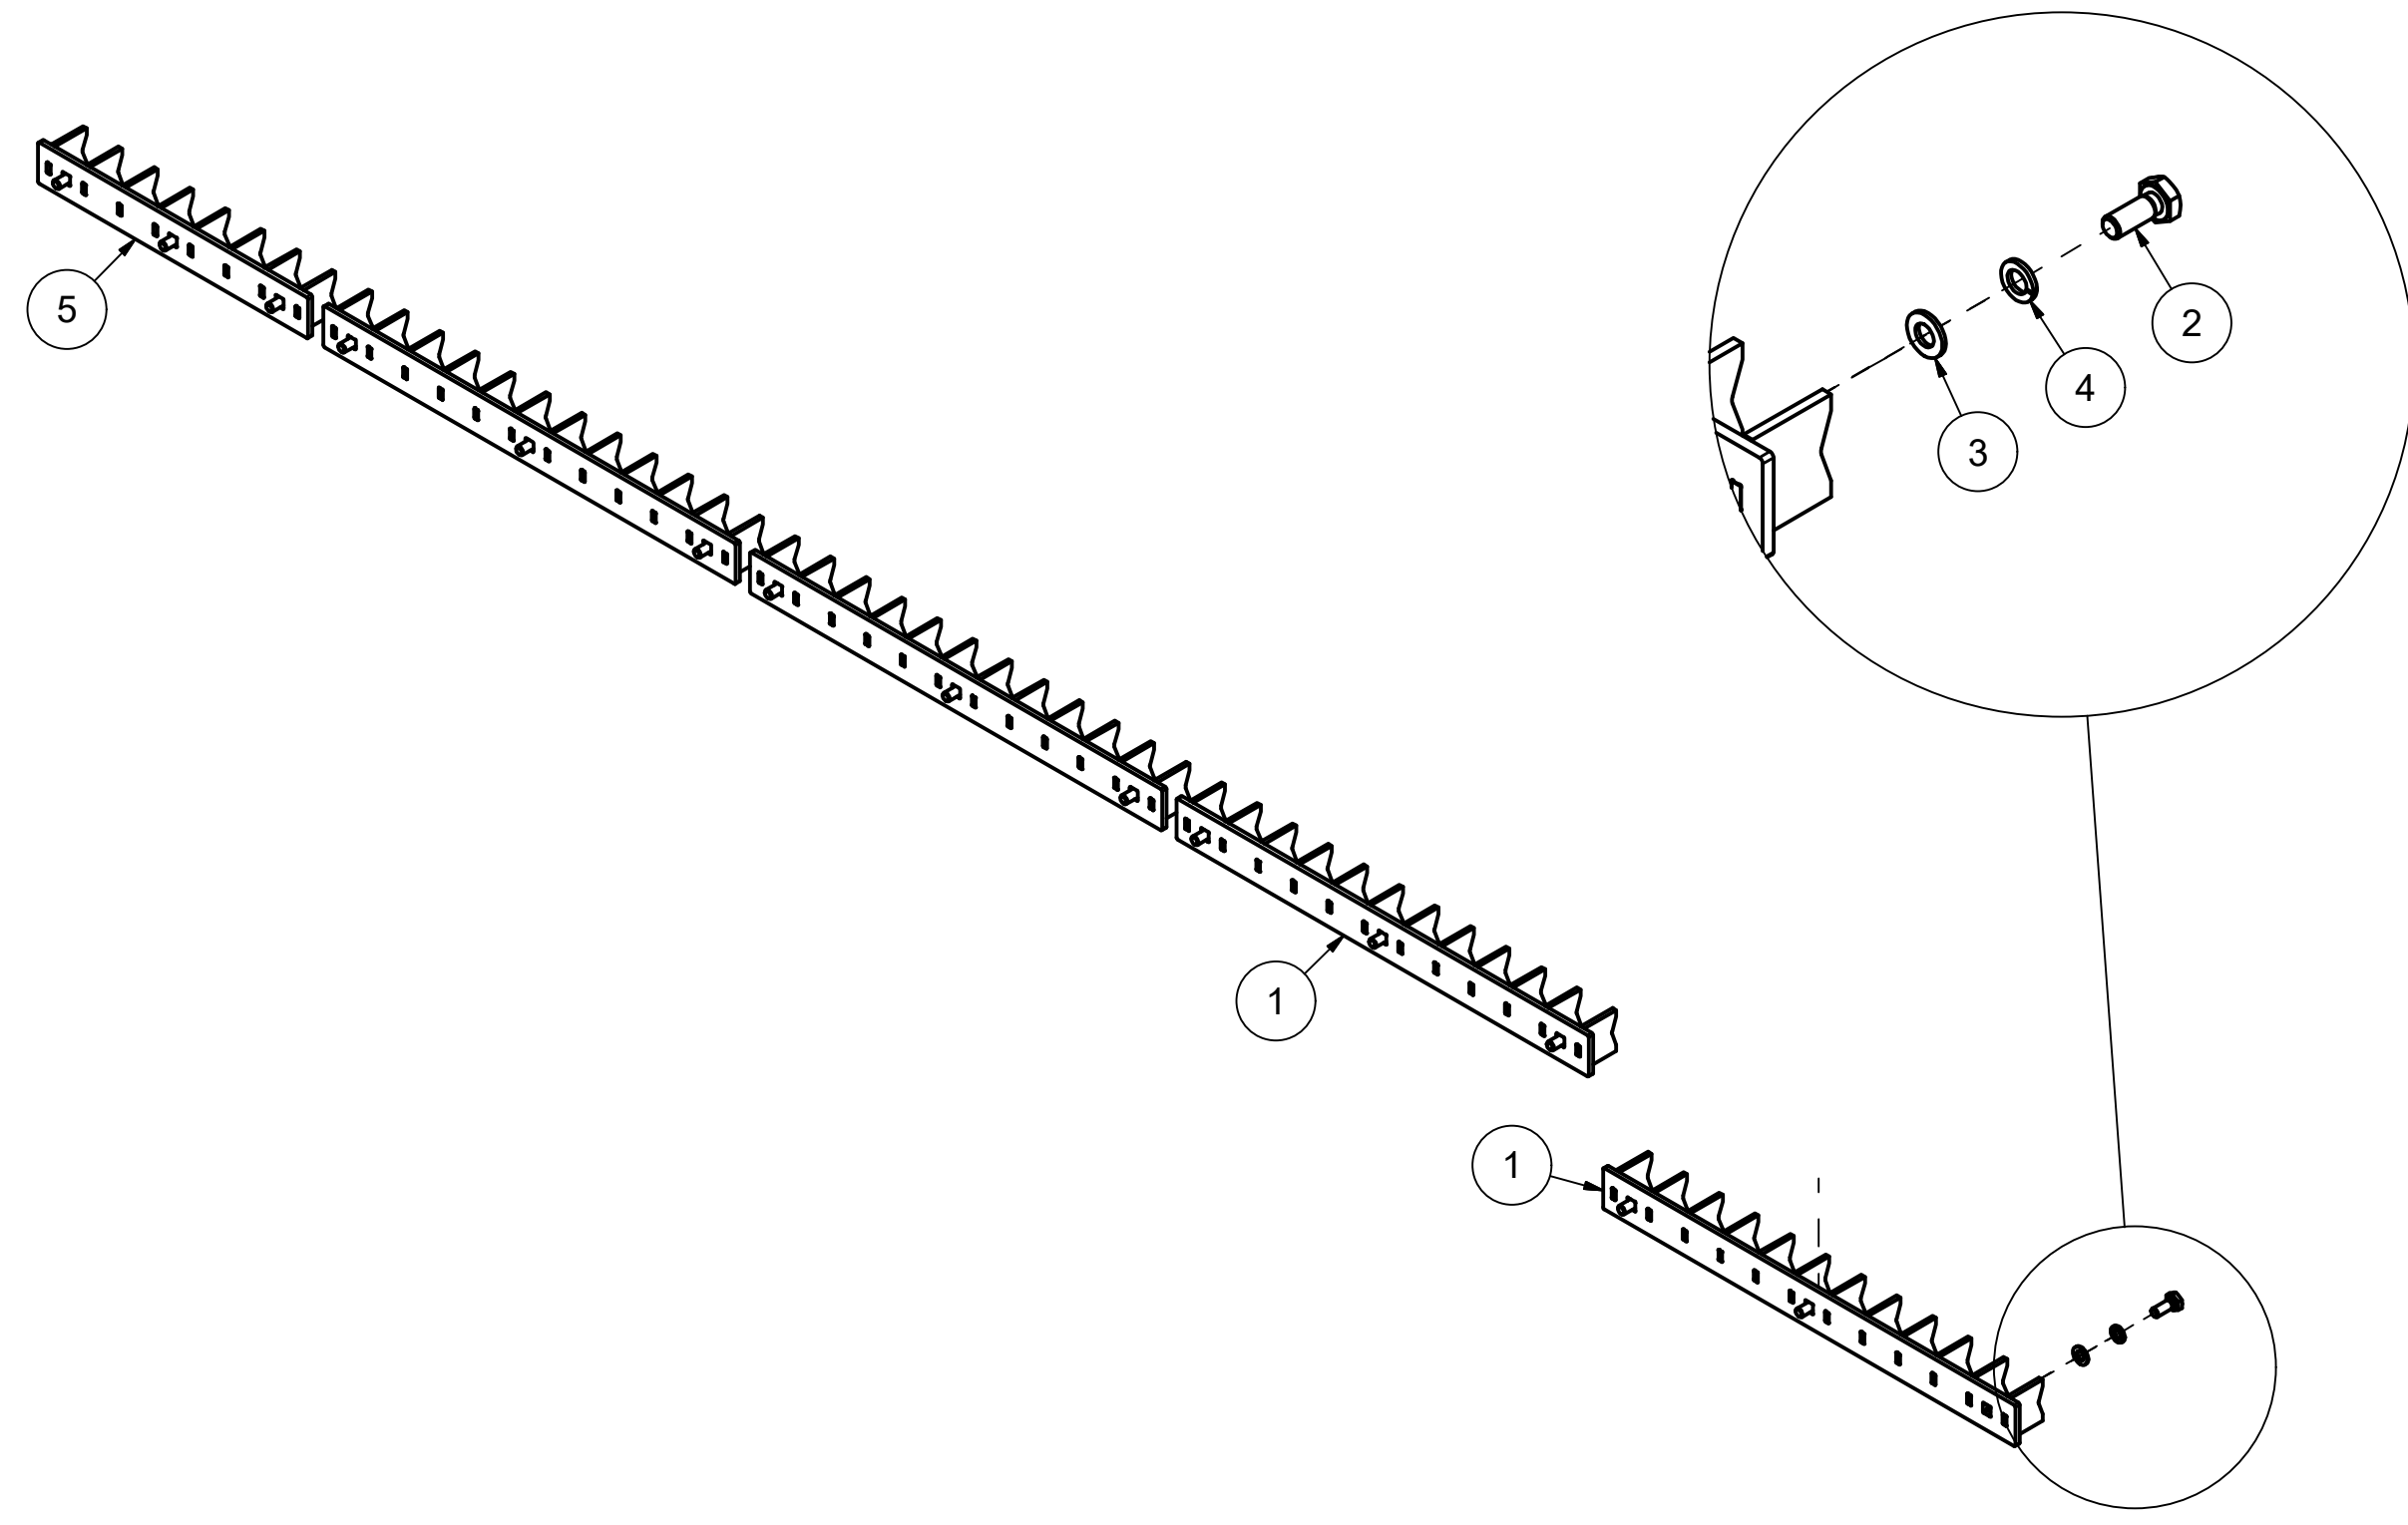

27118008 Counter knives

Pos	Qty	Article no	Designation
1	4	12712058	Knife
2	15	2422297	Hexagon screw M10x25 EIZn 8.8 DIN 933
3	15	2531060	Washer M10 EIZn DIN 125
4	15	2534060	Spring washer M10 EIZn DIN 127
5	1	12710061	Knife