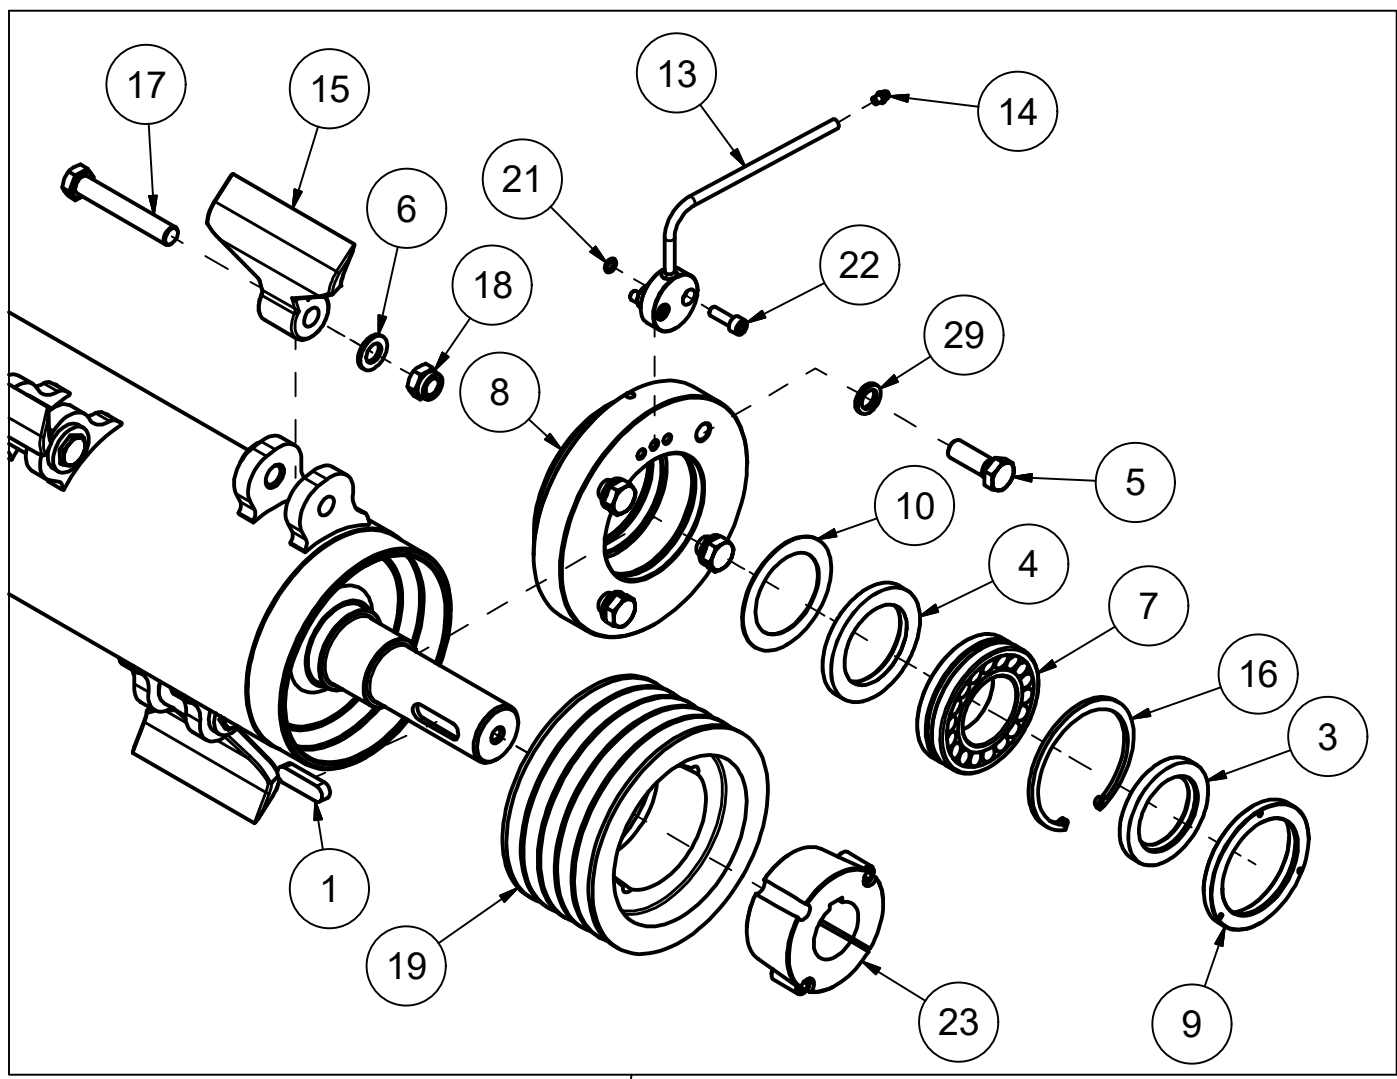

27118003 Rotor

Pos	Qty	Article no	Designation
1	1	2115175	Cotter 14x9 L50 St DIN 6885A
2	1	2553160	Seeger ring A 60x2,0 DIN 471
3	1	2234157	Simmerring Ø60/90x10
4	2	2234161	Simmerring Ø70/100x10 AS
5	8	2422491	Hexagon screw M16x45 EIZn 8.8 DIN 933
6	24	2531078	Washer M16 EIZn DIN 125
7	2	2953322	Roller bearing 22212.EAW33C3 Ø60/110x28
8	2	12712014	Bearing
9	1	12712015	Ring
10	2	12710043	Holding washer
11	2	2473195	Threaded pin M6x6 St DIN 916
12	1	12712017	Rotor Shim 3 mm
13	1	12712033	Lubrication adapter
14	1	2478409	Grease nipple, Straight M6
15	24	2112210	Hammer knife
16	2	2553310	Seeger ring I 110x4,0 DIN 472
17	24	2428502	Hexagon screw M16x1,5x100 EIZn 10.9 DIN 960
18	24	2482613	Locking nut M16x1,5 EIZn DIN 985
19	1	2965385	Pulley 190x5 SPB 3020
20	1	2478407	Grease nipple, Straight M8
21	1	2233008	O-ring 8,00x2,00 NBR 70
22	2	2472315	Unbraco cylinder screw M8x25 EIZn DIN 912
23	1	2965321	Bushing Ø50 TL3020
24	1	12712031	Rotor Shim 2 mm
25	1	12712034	Rotor Shim 1 mm
26	1	12711002	Rotor BP280
27	1	12712070	Rotor Shim 5 mm
28	1	12712069	Rotor Shim 4 mm
29	8	2532078	Locking washer M16 EIZn Nord-lock