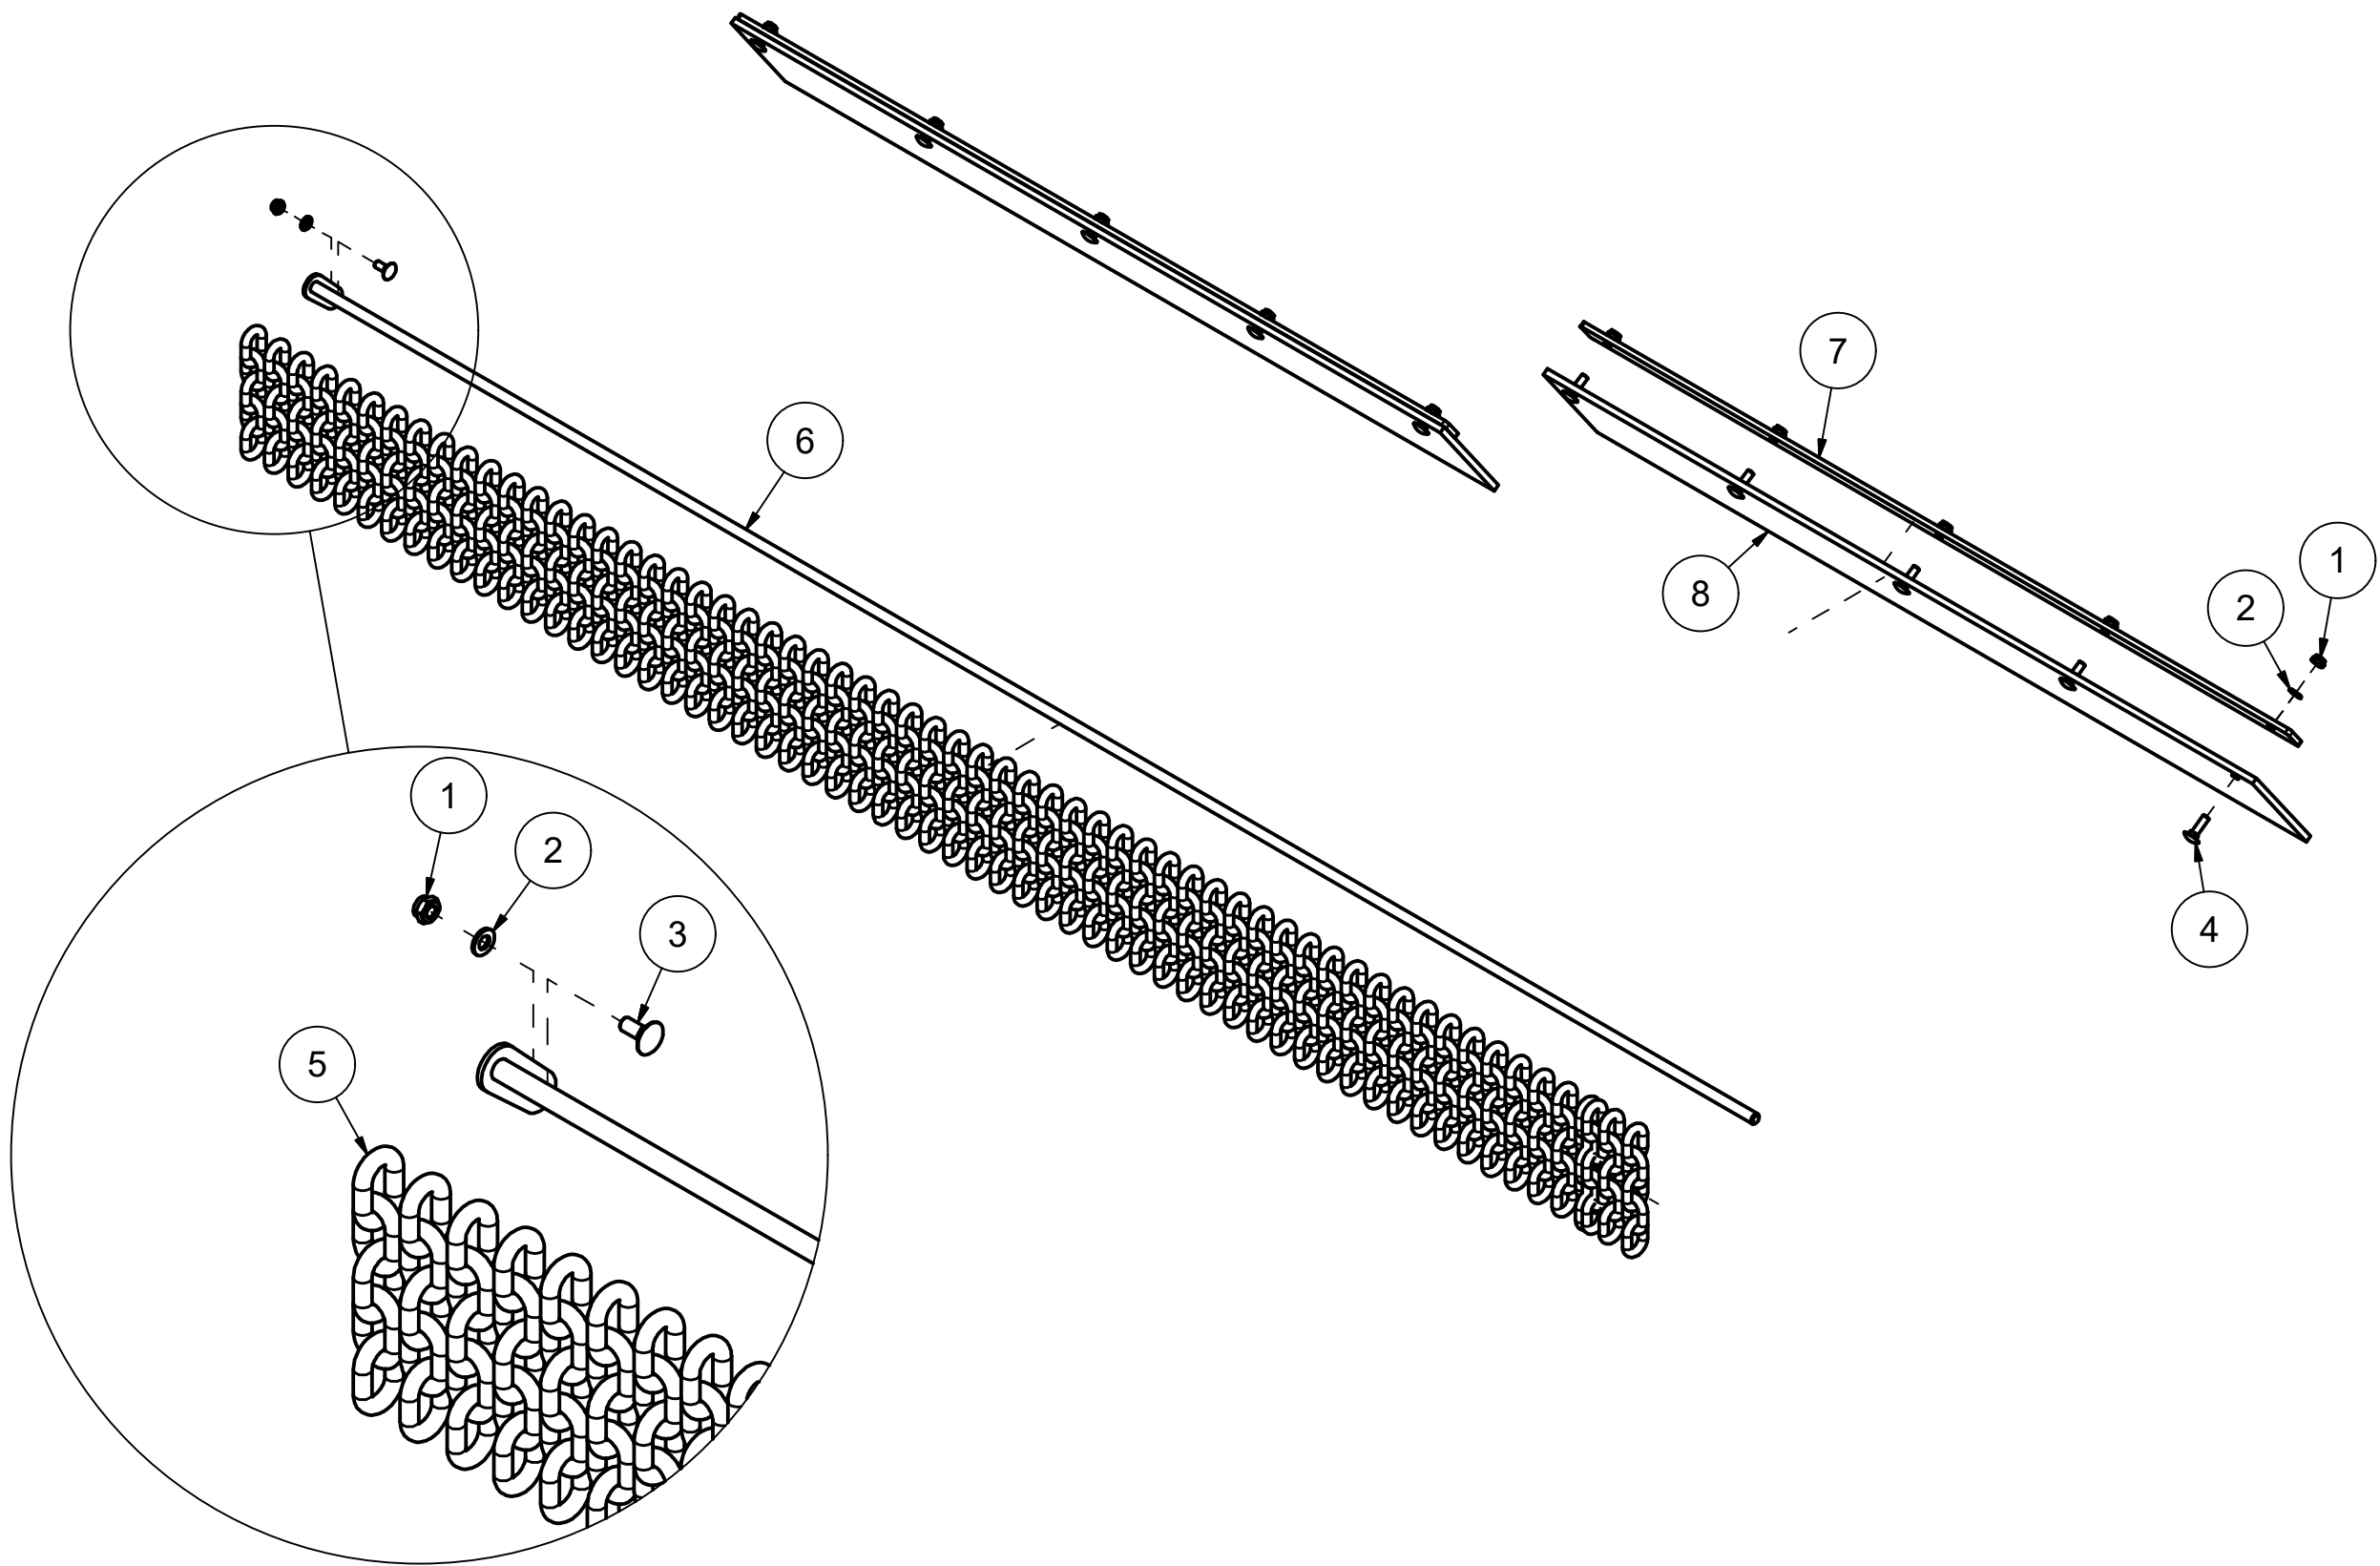

27118005 Protection chain

Pos	Qty	Article no	Designation
1	11	2483610	Locking nut M10 EIZn DIN 985
2	11	2531060	Washer M10 EIZn DIN 125
3	1	2344330	Locking screw M10x25 EIZn 8.8 DIN 603
4	10	2344332	Locking screw M10x35 EIZn 8.8 DIN 603
5	61	2555015	Chain
6	1	12711004	Rod BP280
7	2	12711006	Attachment rail
8	2	2222180	Rubber plate